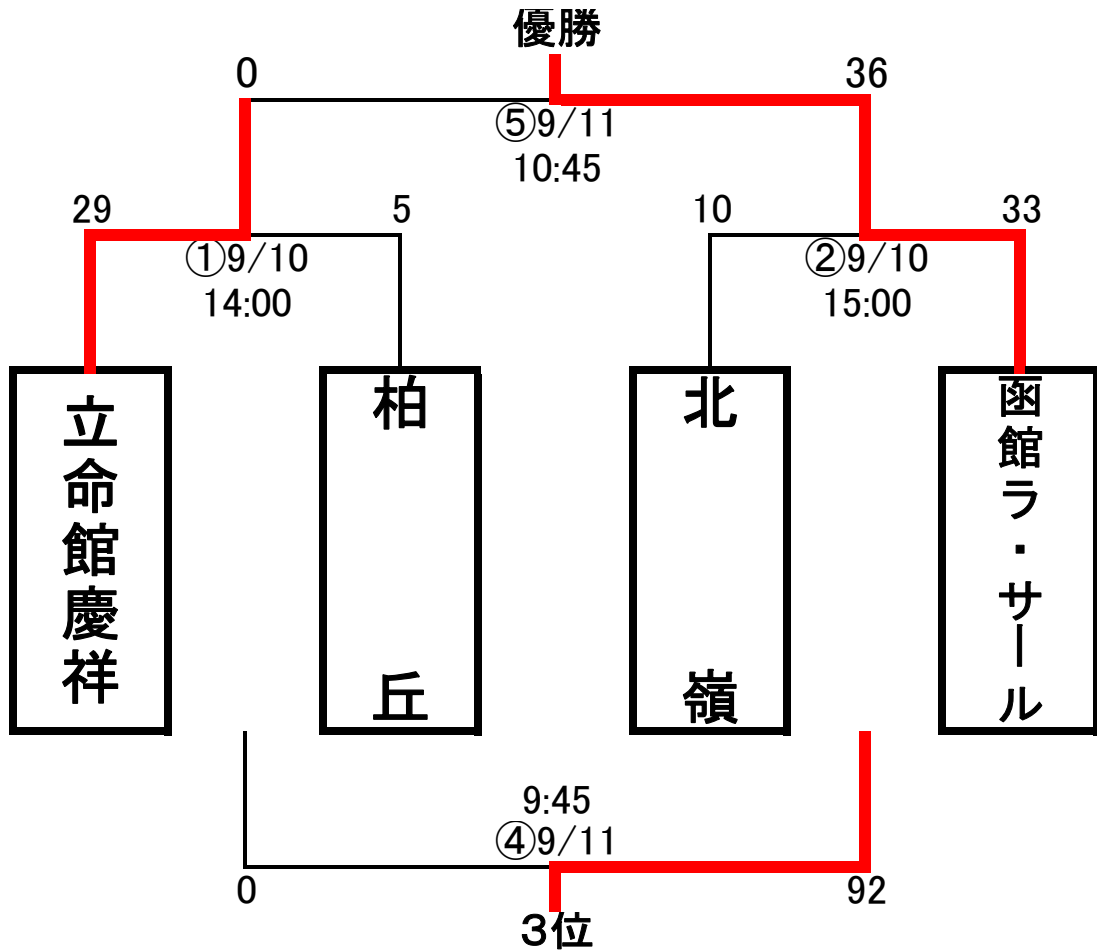

第35回 北海道ラグビーフットボール中学校大会

札幌市月寒ラグビー場

第35回 北海道ラグビーフットボール中学校大会 II部

清田 39 ——— ③9/10 16:00 7分前後半 0 合同A

清田 5 ——— ⑥9/11 11:45 7分前後半 53 合同B

北海道選抜強化試合

中学校選抜A ——— ⑦9/11 12:30 15分前後半 中学校選抜B

大会記録

①準決勝第1試合				
9月10日 14:00 KO 月寒G				
立命館慶祥		対	柏丘	
後半	前半	ハーフ	前半	後半
4	1	T	1	
1	1	G		
		PG		
		DG		
22	7	計	5	0
29		合計	5	
3	3	反則		2
6				2

②準決勝第2試合				
9月10日 15:00 KO 月寒G				
北嶺		対	函館ラ・サール	
後半	前半	ハーフ	前半	後半
2		T	3	2
		G	2	2
		PG		
		DG		
10	0	計	19	14
10		合計	33	
2	2	反則	2	1
4				3

③Ⅱ部第1試合				
9月10日 16:00 KO 月寒G				
清田		対	合同A	
後半	前半	ハーフ	前半	後半
3	4	T		
1	1	G		
		PG		
		DG		
17	22	計	0	0
39		合計	0	
1	1	反則	1	1
2				2

④三位決定戦				
9月11日 9:45 KO 月寒G				
①の敗者		対	②の敗者	
後半	前半	ハーフ	前半	後半
		T	8	6
		G	6	5
		PG		
		DG		
0	0	計	52	40
0		合計	92	
	1	反則		5
1				5