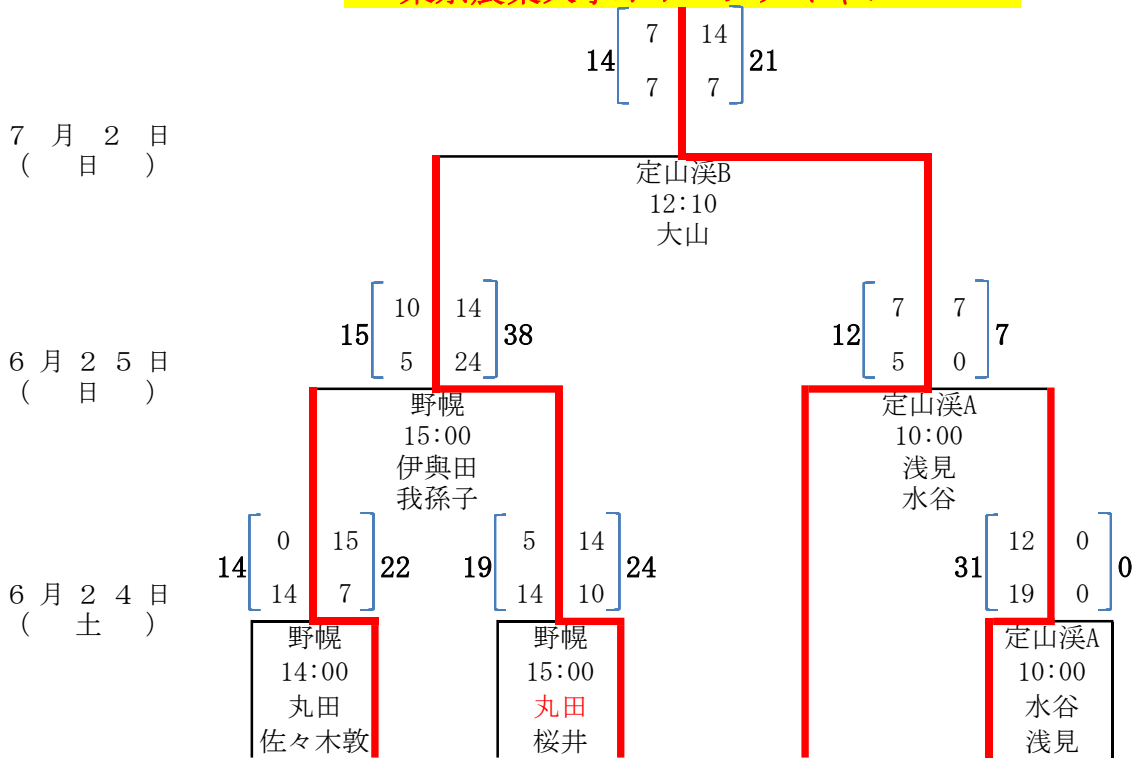

平成29年度 第47回北海道選手権大会組み合わせ表 (Aブロック)

- 試合会場
- a 定山溪A
 - b 定山溪B
 - c 野幌
 - d 千歳青葉
 - e 苫小牧

北海道バーバリアンズ・ブラックス

6月25日 (日)

平成29年度 第47回北海道選手権大会組み合わせ表 (Bブロック)

- 試合会場
- a 定山溪A
 - b 定山溪B
 - c 野幌
 - d 千歳青葉
 - e 苫小牧

平成29年度 第47回北海道選手権大会組み合わせ表 (Cブロック)

- 試合会場
 a 定山溪A
 b 定山溪B
 c 野幌
 d 千歳青葉
 e 苫小牧

平成29年度 第47回北海道選手権大会組み合わせ表 (Dブロック)

- 試合会場
- a 定山溪A
 - b 定山溪B
 - c 野幌
 - d 千歳青葉
 - e 苫小牧

東京農業大学オホーツクキャンパス

- 札幌医科大学
- 北海道教員
- 北海学園大学
- BULLDOGS
- 東京農業大学オホーツクキャンパス
- ハングインフグアイールバードRF&C
- ブラックダイヤモンド