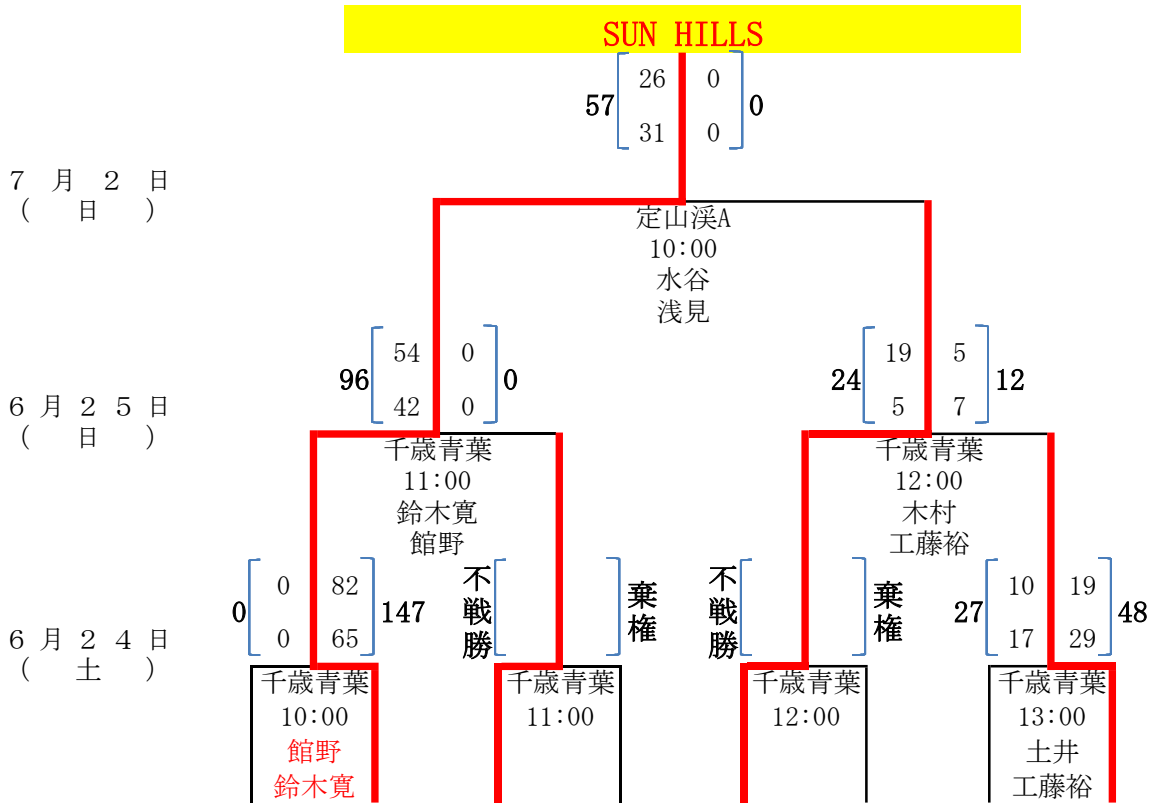

- 試合会場
- a 定山溪A
 - b 定山溪B
 - c 野幌
 - d 千歳青葉
 - e 苫小牧

平成29年度 第47回北海道選手権大会組み合わせ表 (Hブロック)

- 試合会場
- a 定山溪A
 - b 定山溪B
 - c 野幌
 - d 千歳青葉
 - e 苫小牧

平成29年度 第47回北海道選手権大会組み合わせ表 (Iブロック)

- 試合会場
- a 定山溪A
 - b 定山溪B
 - c 野幌
 - d 千歳青葉
 - e 苫小牧

- 札幌有惑クラブA
- SUN HILLS
- 北海道エア・ウォーター
- スピリッツ・オブ・オホーツク
棄権
- 不戦勝
釧路北海道教育大学釧路校・
同
- ブラックダイアモンズ・シニア
棄権
- 上磯ラガー・ゴールド
- 札幌有惑クラブB