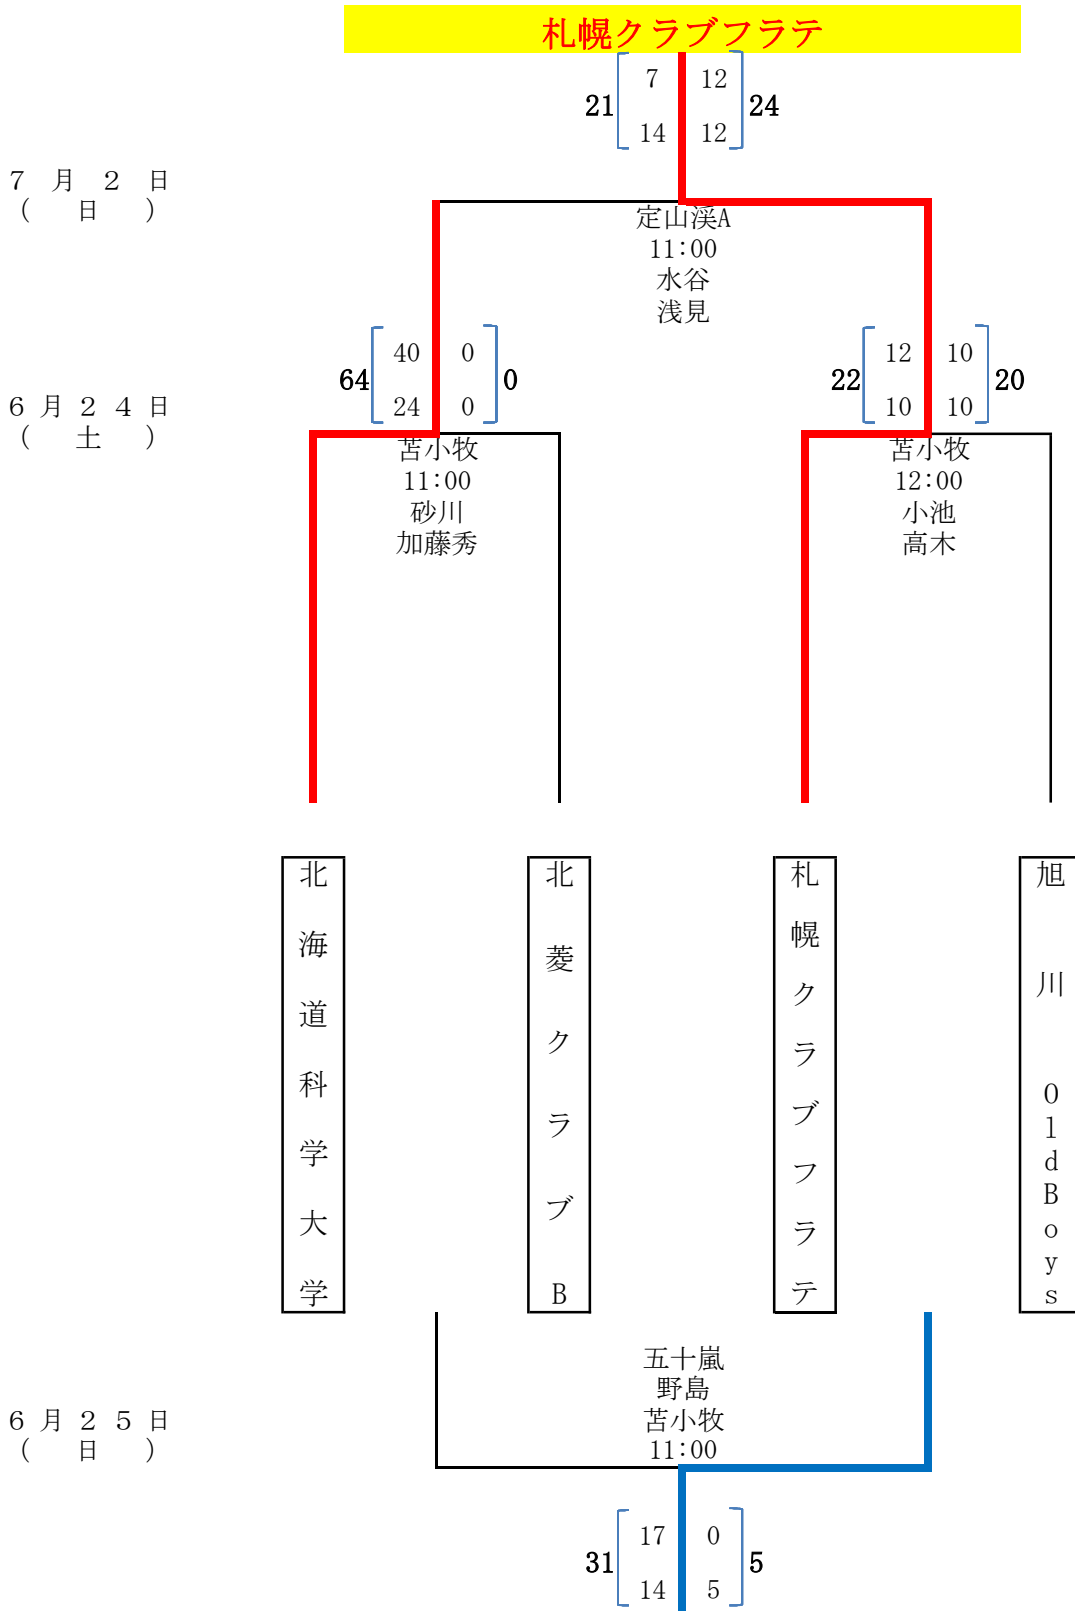

平成29年度 第47回北海道選手権大会組み合わせ表 (Gブロック)

1. 試合会場
2. a 定山溪A
   - b 定山溪B
   - c 野幌
   - d 千歳青葉
   - e 苫小牧