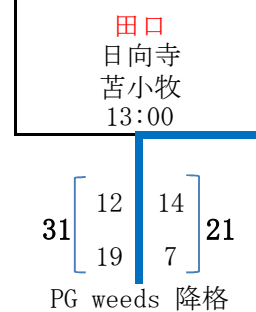

- 試合会場
 a 定山溪A
 b 定山溪B
 c 野幌
 d 千歳青葉
 e 苫小牧

平成29年度 第47回北海道選手権大会組み合わせ表 (Dブロック)

- 試合会場
- a 定山溪A
 - b 定山溪B
 - c 野幌
 - d 千歳青葉
 - e 苫小牧

東京農業大学オホーツクキャンパス

- 札幌医科大学
- 北海道教員
- 北海学園大学
- BULLDOGS
- 東京農業大学オホーツクキャンパス
- ハングインフグアイールバードRF&C
- ブラックダイヤモンド

平成29年度 第47回北海道選手権大会組み合わせ表 (Eブロック)

- 試合会場
 a 定山溪A
 b 定山溪B
 c 野幌
 d 千歳青葉
 e 苫小牧

平成29年度 第47回北海道選手権大会組み合わせ表 (Fブロック)

- 試合会場
- a 定山溪A
 - b 定山溪B
 - c 野幌
 - d 千歳青葉
 - e 苫小牧

6月25日 (日)

平成29年度 第47回北海道選手権大会組み合わせ表 (Gブロック)