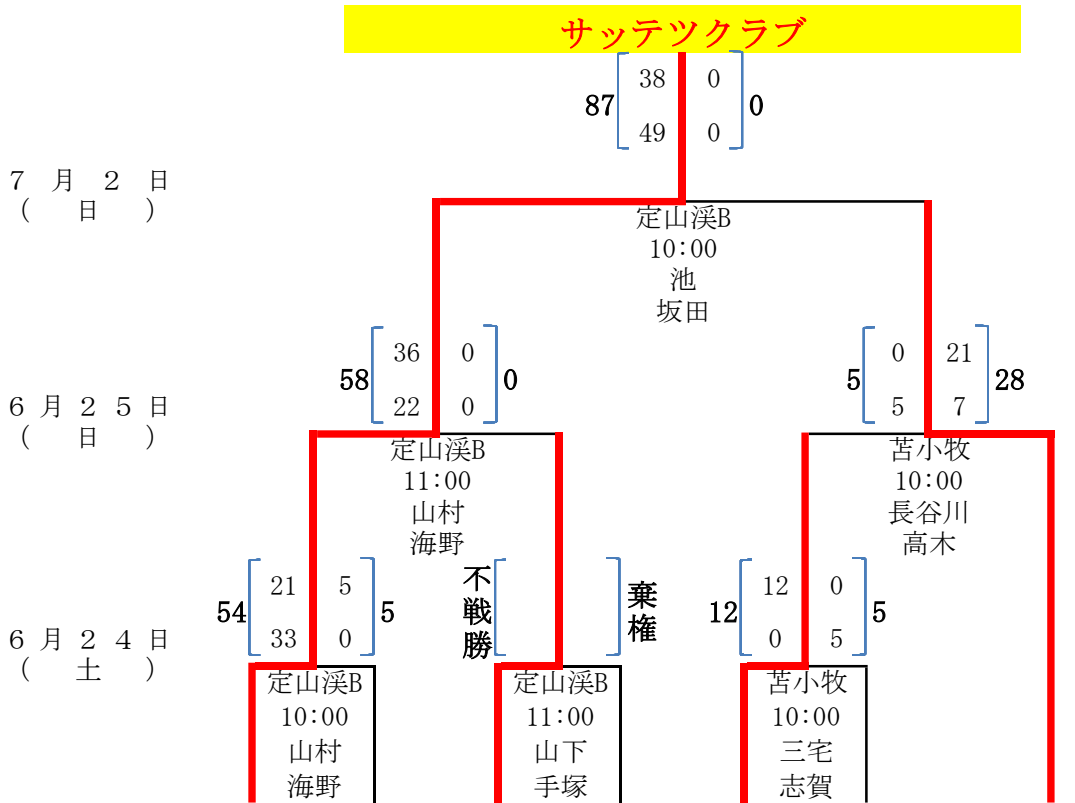

平成29年度 第47回北海道選手権大会組み合わせ表 (Hブロック)

1. 試合会場
2. a 定山溪A
   - b 定山溪B
   - c 野幌
   - d 千歳青葉
   - e 苫小牧