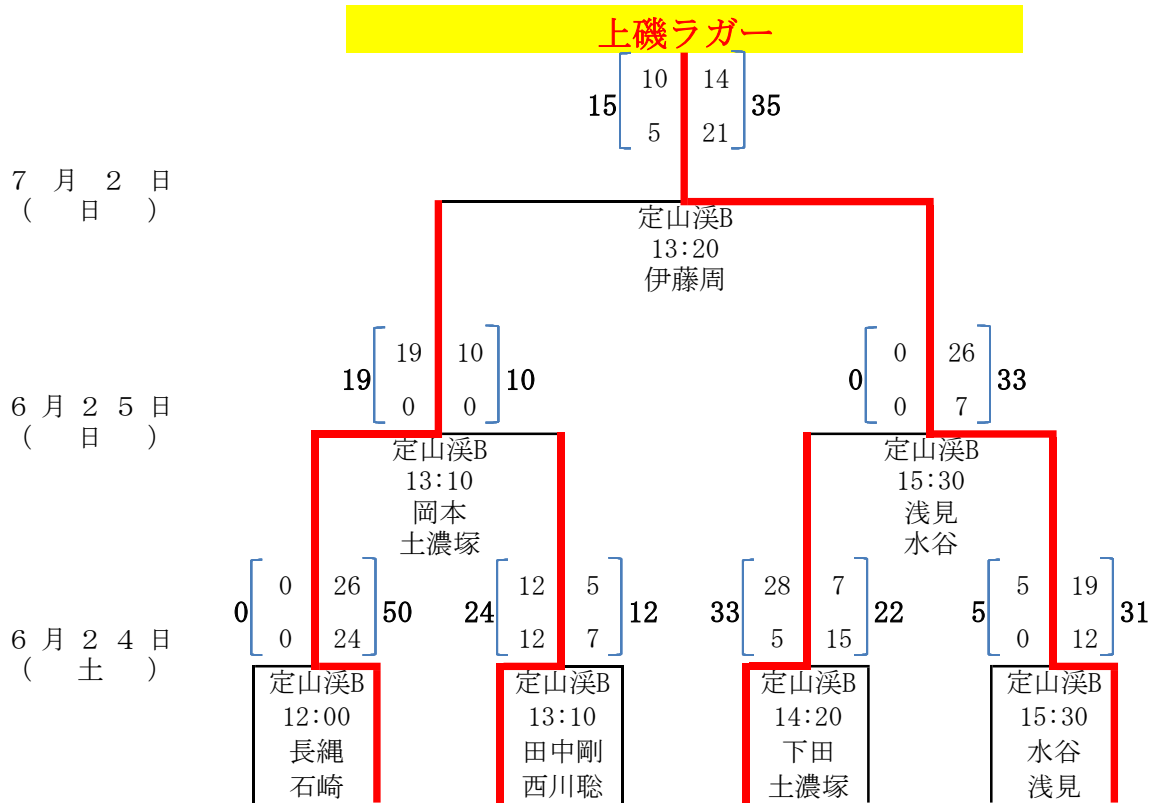

平成29年度 第47回北海道選手権大会組み合わせ表 (Aブロック)

- 試合会場
- a 定山溪A
 - b 定山溪B
 - c 野幌
 - d 千歳青葉
 - e 苫小牧

北海道バーバリアンズ・ブラックス

6月25日 (日)

平成29年度 第47回北海道選手権大会組み合わせ表 (Bブロック)

- 試合会場
- a 定山溪A
 - b 定山溪B
 - c 野幌
 - d 千歳青葉
 - e 苫小牧

平成29年度 第47回北海道選手権大会組み合わせ表 (Cブロック)

- 試合会場
 a 定山溪A
 b 定山溪B
 c 野幌
 d 千歳青葉
 e 苫小牧

平成29年度 第47回北海道選手権大会組み合わせ表 (Dブロック)

- 試合会場
- a 定山溪A
 - b 定山溪B
 - c 野幌
 - d 千歳青葉
 - e 苫小牧

東京農業大学オホーツクキャンパス

- 札幌医科大学
- 北海道教員
- 北海学園大学
- BULLDOGS
- 東京農業大学オホーツクキャンパス
- ハングインフグアイールバードRF&C
- ブラックダイヤモンド