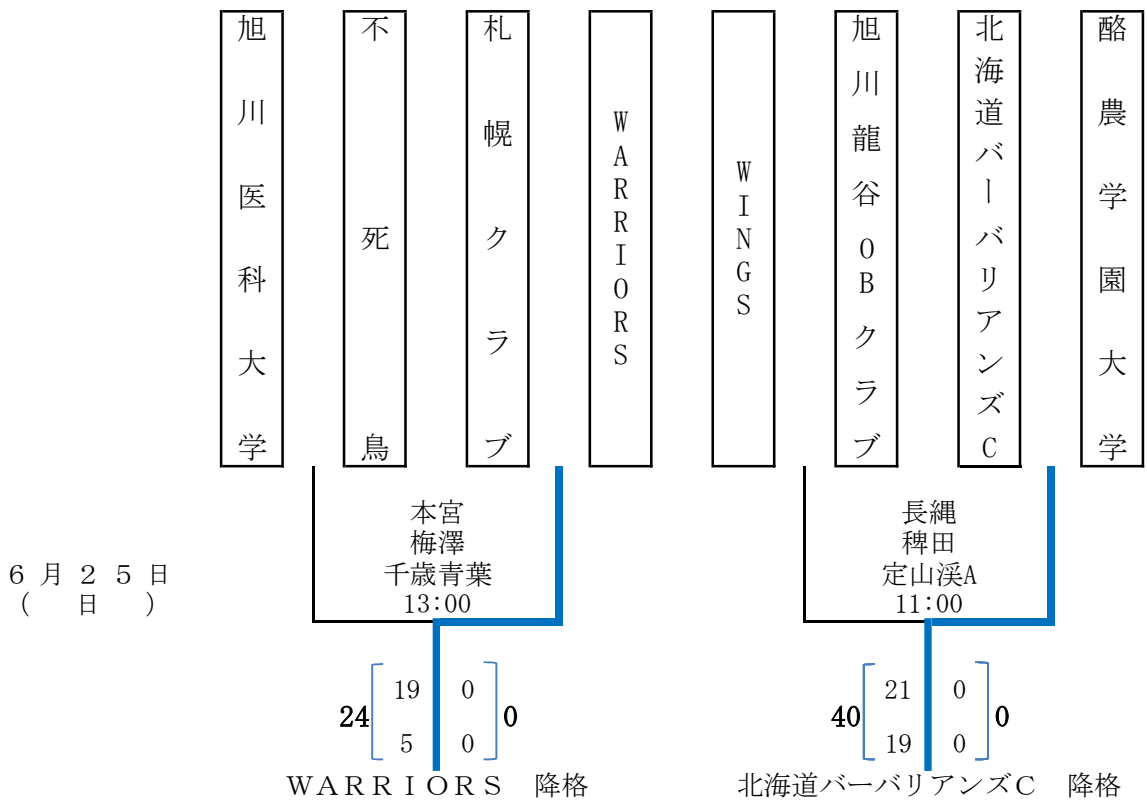

平成29年度 第47回北海道選手権大会組み合わせ表 (Aブロック)

- 試合会場
- a 定山溪A
 - b 定山溪B
 - c 野幌
 - d 千歳青葉
 - e 苫小牧

北海道バーバリアンズ・ブラックス

6月25日 (日)

平成29年度 第47回北海道選手権大会組み合わせ表 (Bブロック)

- 試合会場
- a 定山溪A
 - b 定山溪B
 - c 野幌
 - d 千歳青葉
 - e 苫小牧

平成29年度 第47回北海道選手権大会組み合わせ表 (Cブロック)

- 試合会場
 a 定山溪A
 b 定山溪B
 c 野幌
 d 千歳青葉
 e 苫小牧

平成29年度 第47回北海道選手権大会組み合わせ表 (Dブロック)

- 試合会場
- a 定山溪A
 - b 定山溪B
 - c 野幌
 - d 千歳青葉
 - e 苫小牧

東京農業大学オホーツクキャンパス

- 札幌医科大学
- 北海道教員
- 北海学園大学
- BULLDOGS
- 東京農業大学オホーツクキャンパス
- ハングインフグアイールバードRF&C
- ブラックダイヤモンド