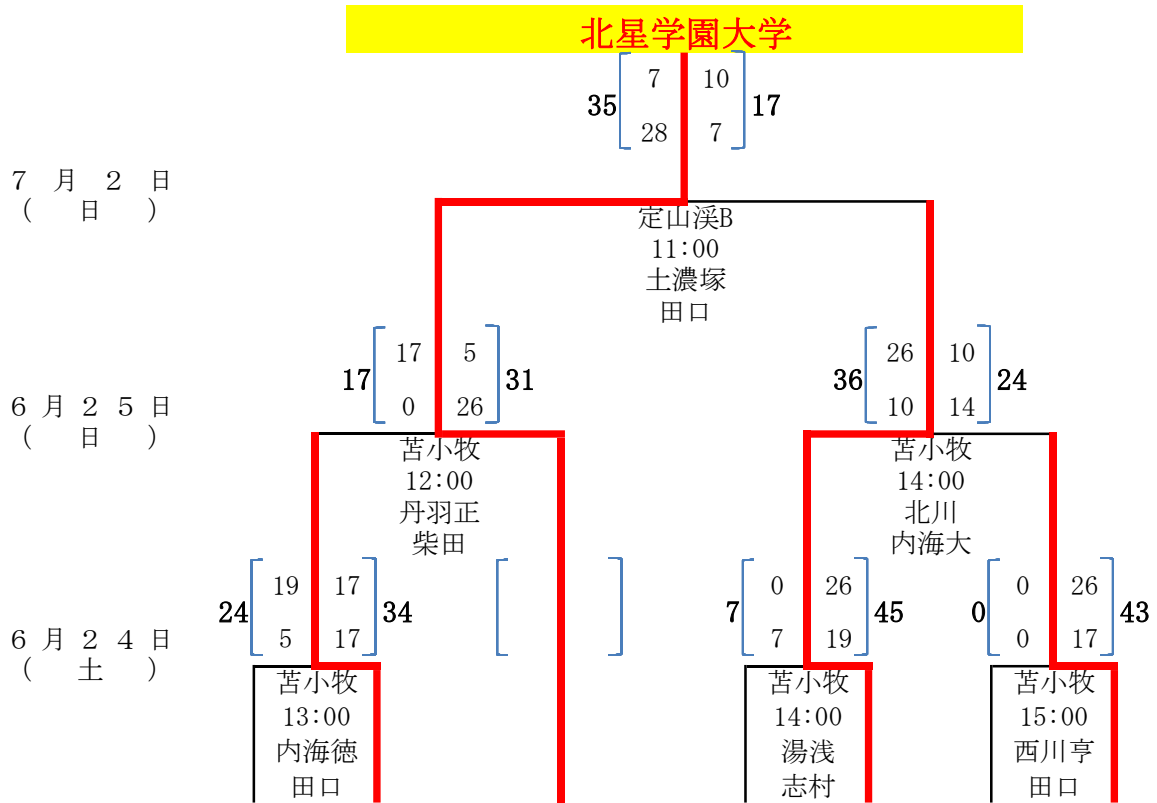

平成29年度 第47回北海道選手権大会組み合わせ表 (Fブロック)

1. 試合会場
2. a 定山溪A
   - b 定山溪B
   - c 野幌
   - d 千歳青葉
   - e 苫小牧

6月25日 (日)