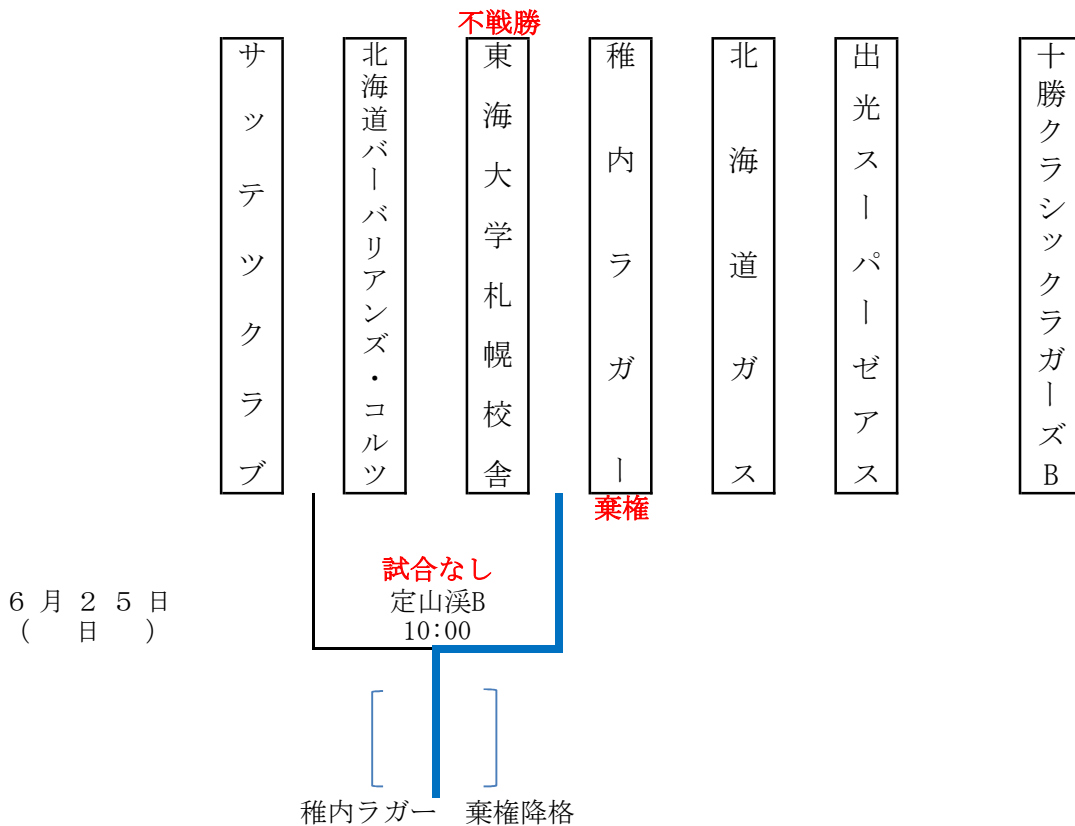

平成29年度 第47回北海道選手権大会組み合わせ表 (Hブロック)

1. 試合会場
2. a 定山溪A
   - b 定山溪B
   - c 野幌
   - d 千歳青葉
   - e 苫小牧