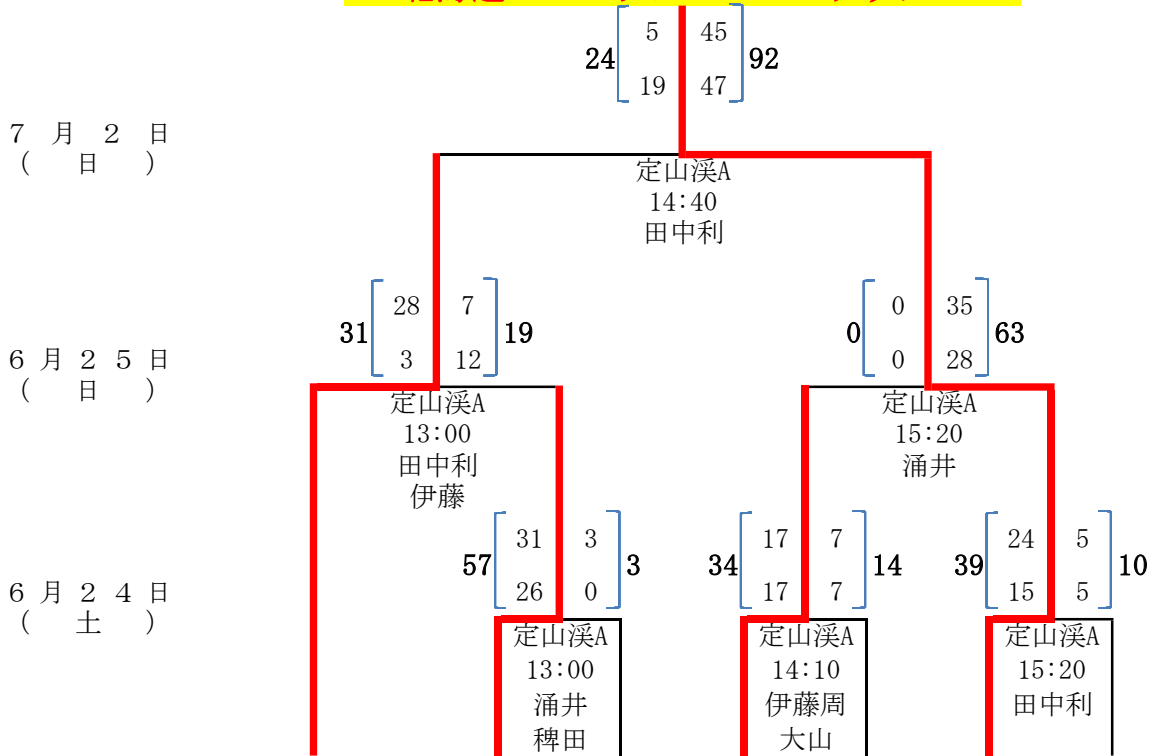

平成29年度 第47回北海道選手権大会組み合わせ表 (Aブロック)

- 試合会場
- a 定山溪A
 - b 定山溪B
 - c 野幌
 - d 千歳青葉
 - e 苫小牧

北海道バーバリアンズ・ブラックス

6月25日 (日)

平成29年度 第47回北海道選手権大会組み合わせ表 (Bブロック)

- 試合会場
- a 定山溪A
 - b 定山溪B
 - c 野幌
 - d 千歳青葉
 - e 苫小牧

平成29年度 第47回北海道選手権大会組み合わせ表 (Cブロック)

- 試合会場
 a 定山溪A
 b 定山溪B
 c 野幌
 d 千歳青葉
 e 苫小牧

平成29年度 第47回北海道選手権大会組み合わせ表 (Dブロック)

- 試合会場
- a 定山溪A
 - b 定山溪B
 - c 野幌
 - d 千歳青葉
 - e 苫小牧

東京農業大学オホーツクキャンパス

- 札幌医科大学
- 北海道教員
- 北海学園大学
- BULLDOGS
- 東京農業大学オホーツクキャンパス
- ハングインフグアイールバードRF&C
- ブラックダイヤモンド