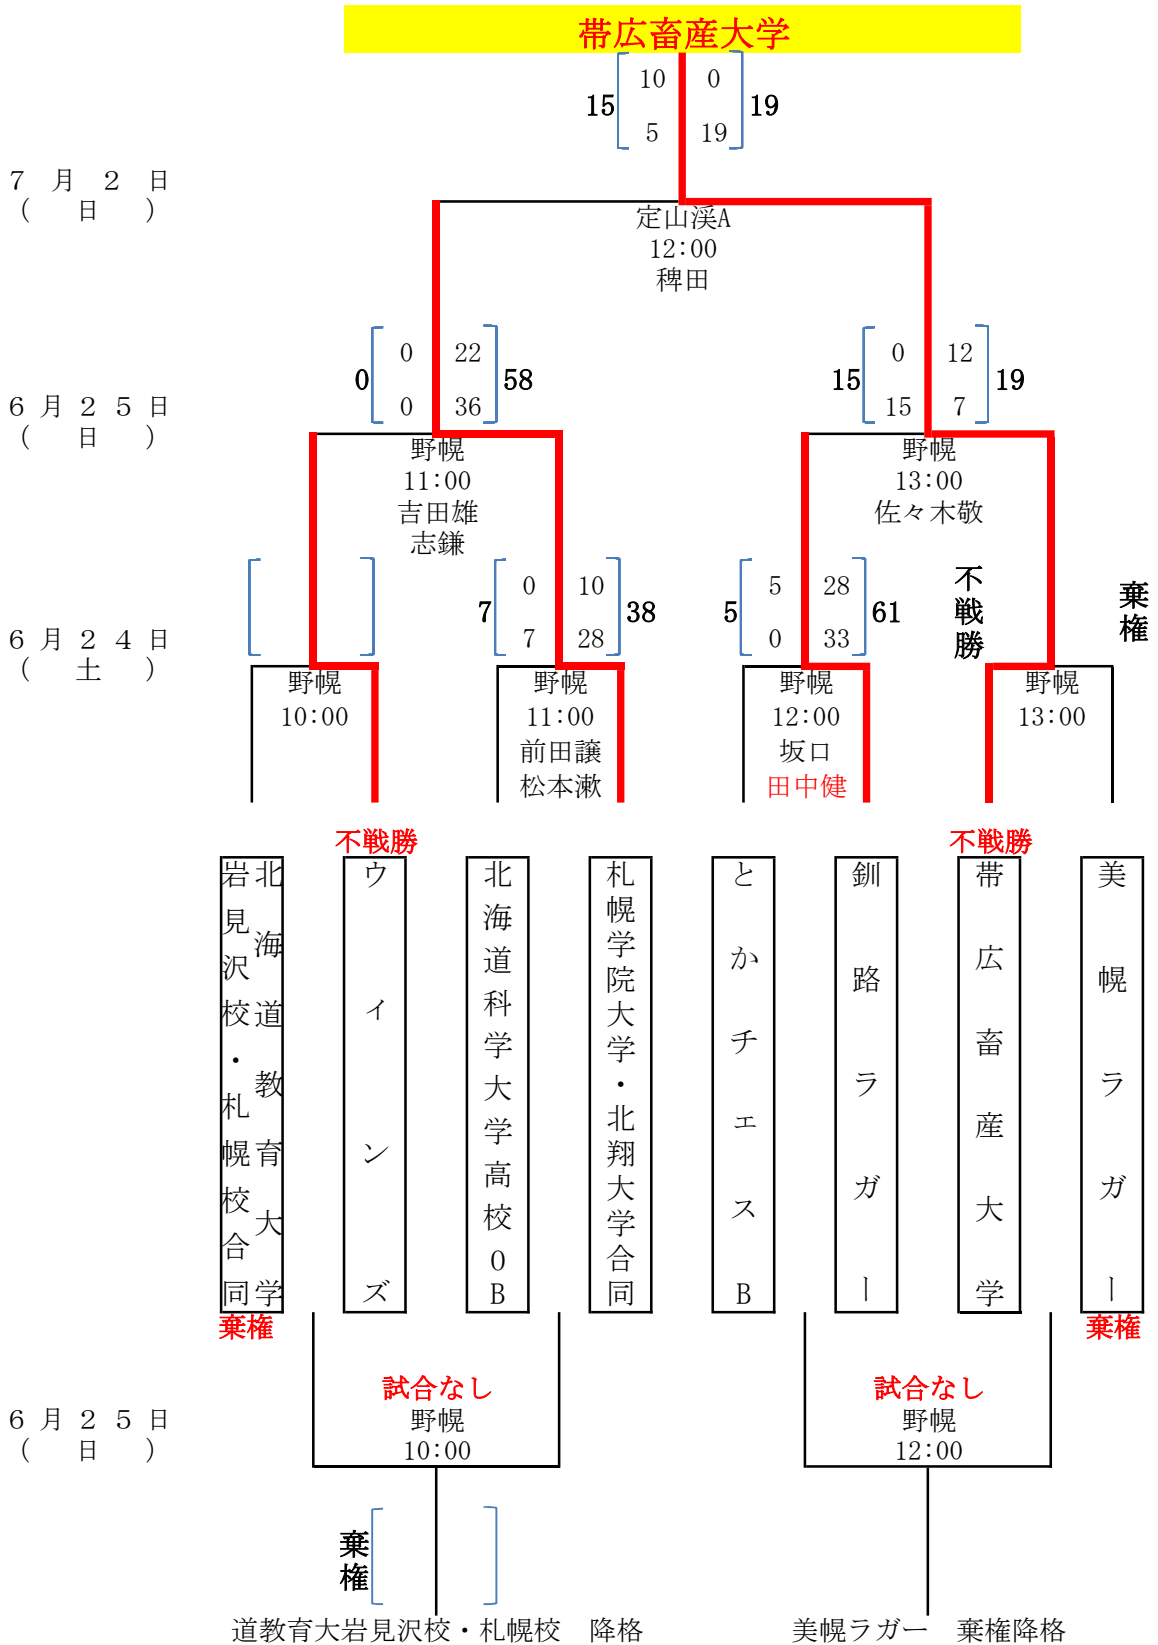

平成29年度 第47回北海道選手権大会組み合わせ表 (Aブロック)

- 試合会場
- a 定山溪A
 - b 定山溪B
 - c 野幌
 - d 千歳青葉
 - e 苫小牧

北海道バーバリアンズ・ブラックス

6月25日 (日)

平成29年度 第47回北海道選手権大会組み合わせ表 (Bブロック)

- 試合会場
- a 定山溪A
 - b 定山溪B
 - c 野幌
 - d 千歳青葉
 - e 苫小牧

平成29年度 第47回北海道選手権大会組み合わせ表 (Cブロック)

- 試合会場
 a 定山溪A
 b 定山溪B
 c 野幌
 d 千歳青葉
 e 苫小牧

平成29年度 第47回北海道選手権大会組み合わせ表 (Dブロック)

- 試合会場
- a 定山溪A
 - b 定山溪B
 - c 野幌
 - d 千歳青葉
 - e 苫小牧

東京農業大学オホーツクキャンパス

- 札幌医科大学
- 北海道教員
- 北海学園大学
- BULLDOGS
- 東京農業大学オホーツクキャンパス
- ハングインフグアイールバードRF&C
- ブラックダイヤモンド

平成29年度 第47回北海道選手権大会組み合わせ表 (Eブロック)

- 試合会場
 a 定山溪A
 b 定山溪B
 c 野幌
 d 千歳青葉
 e 苫小牧

平成29年度 第47回北海道選手権大会組み合わせ表 (Fブロック)

- 試合会場
- a 定山溪A
 - b 定山溪B
 - c 野幌
 - d 千歳青葉
 - e 苫小牧

6月25日 (日)

平成29年度 第47回北海道選手権大会組み合わせ表 (Gブロック)