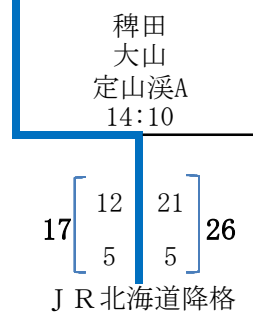

平成29年度 第47回北海道選手権大会組み合わせ表 (Aブロック)

- 試合会場
- a 定山溪A
 - b 定山溪B
 - c 野幌
 - d 千歳青葉
 - e 苫小牧

北海道バーバリアンズ・ブラックス

6月25日 (日)

平成29年度 第47回北海道選手権大会組み合わせ表 (Bブロック)

- 試合会場
- a 定山溪A
 - b 定山溪B
 - c 野幌
 - d 千歳青葉
 - e 苫小牧

平成29年度 第47回北海道選手権大会組み合わせ表 (Cブロック)

- 試合会場
 a 定山溪A
 b 定山溪B
 c 野幌
 d 千歳青葉
 e 苫小牧

平成29年度 第47回北海道選手権大会組み合わせ表 (Dブロック)

- 試合会場
- a 定山溪A
 - b 定山溪B
 - c 野幌
 - d 千歳青葉
 - e 苫小牧

東京農業大学オホーツクキャンパス

- 札幌医科大学
- 北海道教員
- 北海学園大学
- BULLDOGS
- 東京農業大学オホーツクキャンパス
- ハングインフグアイールバードRF&C
- ブラックダイヤモンド