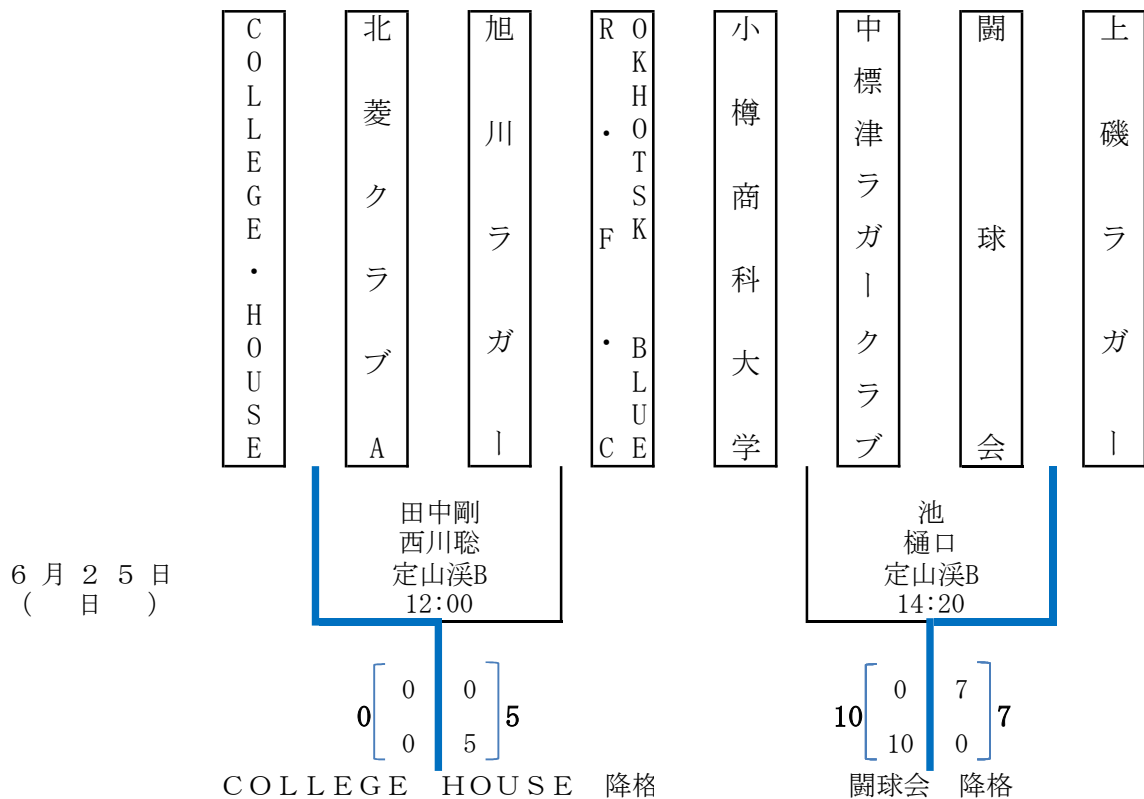

平成29年度 第47回北海道選手権大会組み合わせ表 (Aブロック)

- 試合会場
- a 定山溪A
 - b 定山溪B
 - c 野幌
 - d 千歳青葉
 - e 苫小牧

北海道バーバリアンズ・ブラックス

6月25日 (日)

平成29年度 第47回北海道選手権大会組み合わせ表 (Bブロック)

- 試合会場
- a 定山溪A
 - b 定山溪B
 - c 野幌
 - d 千歳青葉
 - e 苫小牧

平成29年度 第47回北海道選手権大会組み合わせ表 (Cブロック)

- 試合会場
 a 定山溪A
 b 定山溪B
 c 野幌
 d 千歳青葉
 e 苫小牧

平成29年度 第47回北海道選手権大会組み合わせ表 (Dブロック)

- 試合会場
- a 定山溪A
 - b 定山溪B
 - c 野幌
 - d 千歳青葉
 - e 苫小牧

東京農業大学オホーツクキャンパス

- 札幌医科大学
- 北海道教員
- 北海学園大学
- BULLDOGS
- 東京農業大学オホーツクキャンパス
- ハングインフグアイールバードRF&C
- ブラックダイヤモンド