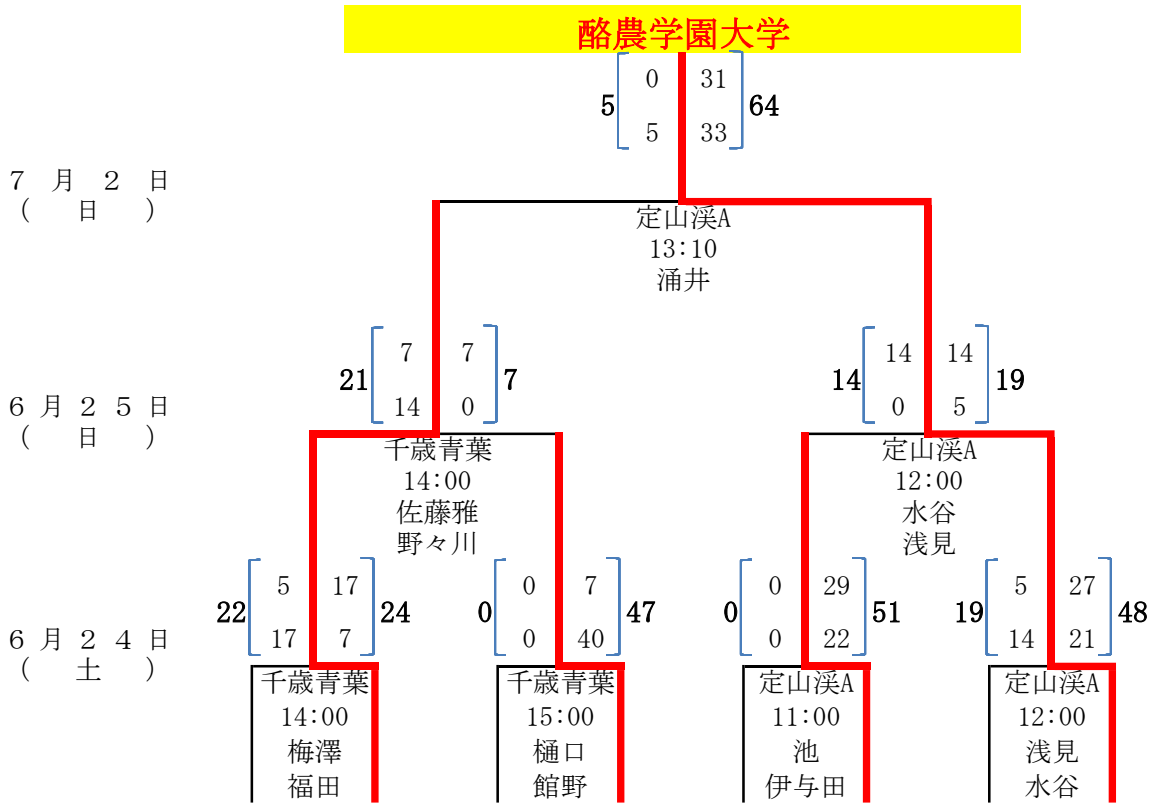

平成29年度 第47回北海道選手権大会組み合わせ表 (Aブロック)

- 試合会場
- a 定山溪A
 - b 定山溪B
 - c 野幌
 - d 千歳青葉
 - e 苫小牧

北海道バーバリアンズ・ブラックス

6月25日 (日)

平成29年度 第47回北海道選手権大会組み合わせ表 (Bブロック)

- 試合会場
- a 定山溪A
 - b 定山溪B
 - c 野幌
 - d 千歳青葉
 - e 苫小牧

平成29年度 第47回北海道選手権大会組み合わせ表 (Cブロック)

- 試合会場
 a 定山溪A
 b 定山溪B
 c 野幌
 d 千歳青葉
 e 苫小牧

平成29年度 第47回北海道選手権大会組み合わせ表 (Dブロック)

- 試合会場
- a 定山溪A
 - b 定山溪B
 - c 野幌
 - d 千歳青葉
 - e 苫小牧

東京農業大学オホーツクキャンパス

- 札幌医科大学
- 北海道教員
- 北海学園大学
- BULLDOGS
- 東京農業大学オホーツクキャンパス
- ハングインフグアイールバードRF&C
- ブラックダイヤモンド