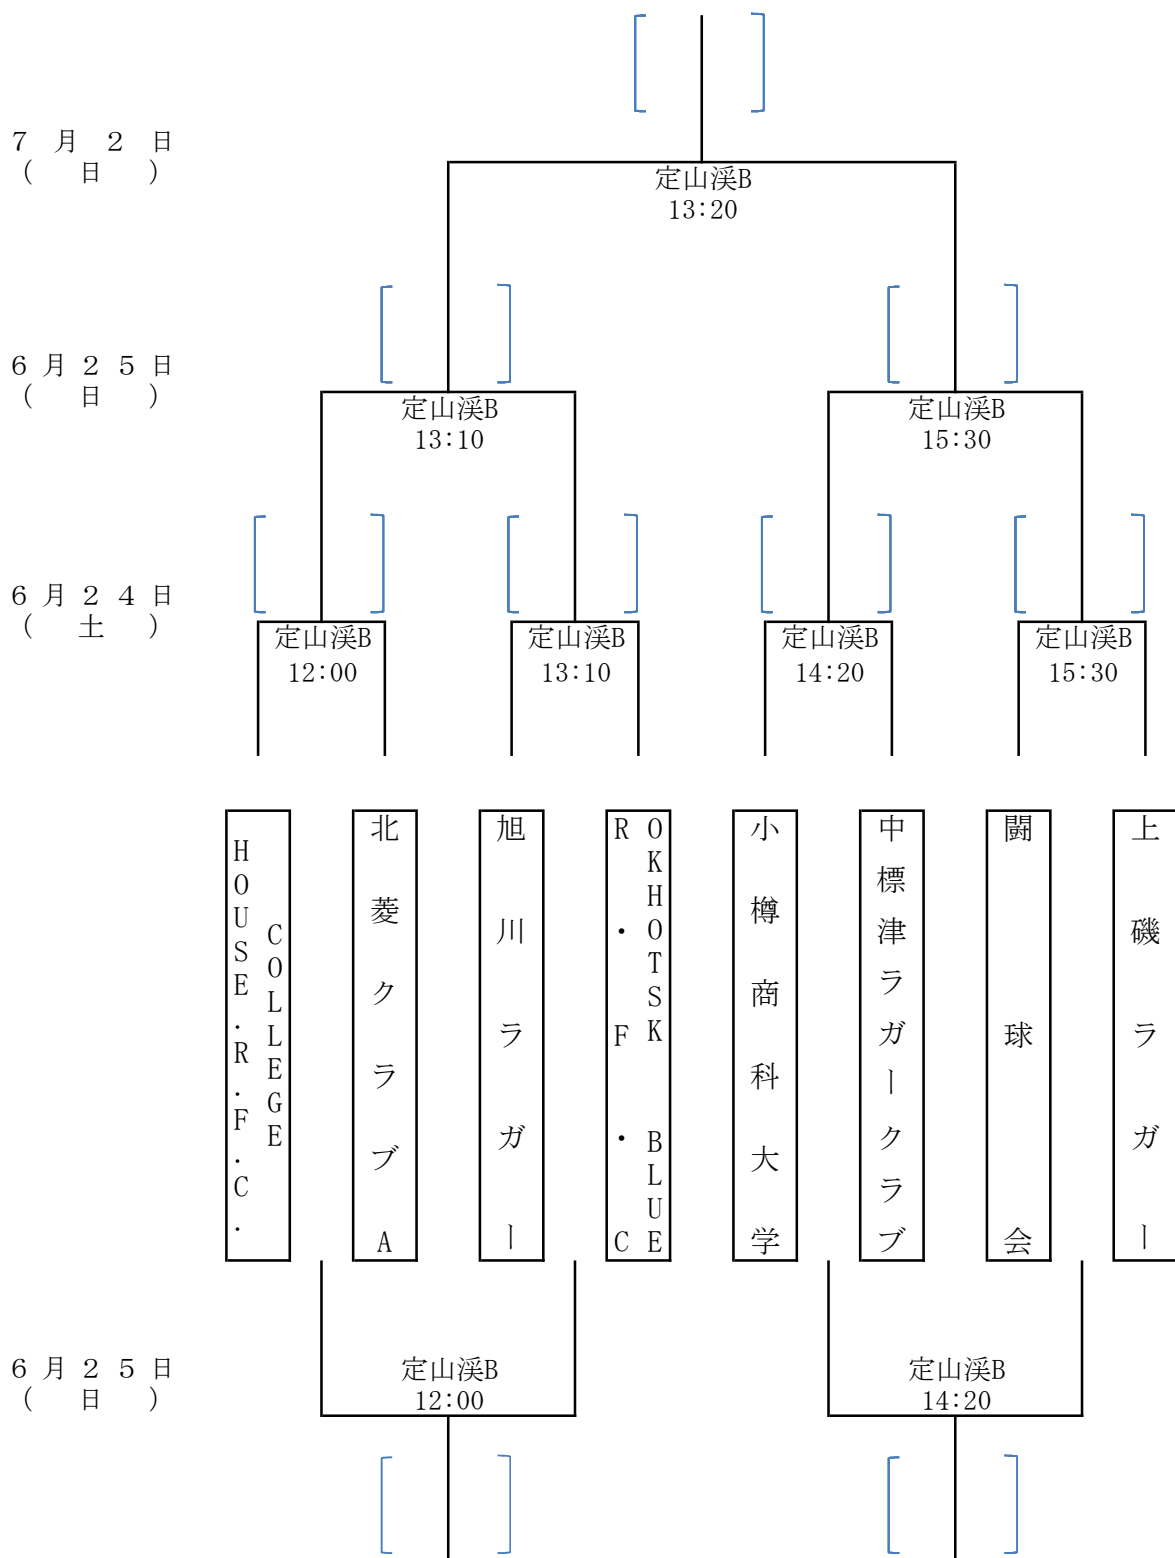

平成29年度 第47回北海道選手権大会組み合わせ表 (Aブロック)

試合会場
 定山溪A
 定山溪B
 野幌
 千歳青葉
 苫小牧

平成29年度 第47回北海道選手権大会組み合わせ表 (Bブロック)

試合会場
 定山溪A
 定山溪B
 野幌
 千歳青葉
 苫小牧

平成29年度 第47回北海道選手権大会組み合わせ表 (Cブロック)

試合会場
 定山溪A
 定山溪B
 野幌
 千歳青葉
 苫小牧

平成29年度 第47回北海道選手権大会組み合わせ表 (Dブロック)

試合会場
 定山溪A
 定山溪B
 野幌
 千歳青葉
 苫小牧

平成29年度 第47回北海道選手権大会組み合わせ表 (Eブロック)

試合会場
 定山溪A
 定山溪B
 野幌
 千歳青葉
 苫小牧

平成29年度 第47回北海道選手権大会組み合わせ表 (Fブロック)

試合会場
 定山溪A
 定山溪B
 野幌
 千歳青葉
 苫小牧

平成29年度 第47回北海道選手権大会組み合わせ表 (Gブロック)

試合会場
 定山溪A
 定山溪B
 野幌
 千歳青葉
 苫小牧

7月2日
 (日)

6月24日
 (土)

6月25日
 (日)

平成29年度 第47回北海道選手権大会組み合わせ表 (Hブロック)

試合会場
 定山溪A
 定山溪B
 野幌
 千歳青葉
 苫小牧

平成29年度 第47回北海道選手権大会組み合わせ表 (Iブロック)

試合会場
 定山溪A
 定山溪B
 野幌
 千歳青葉
 苫小牧