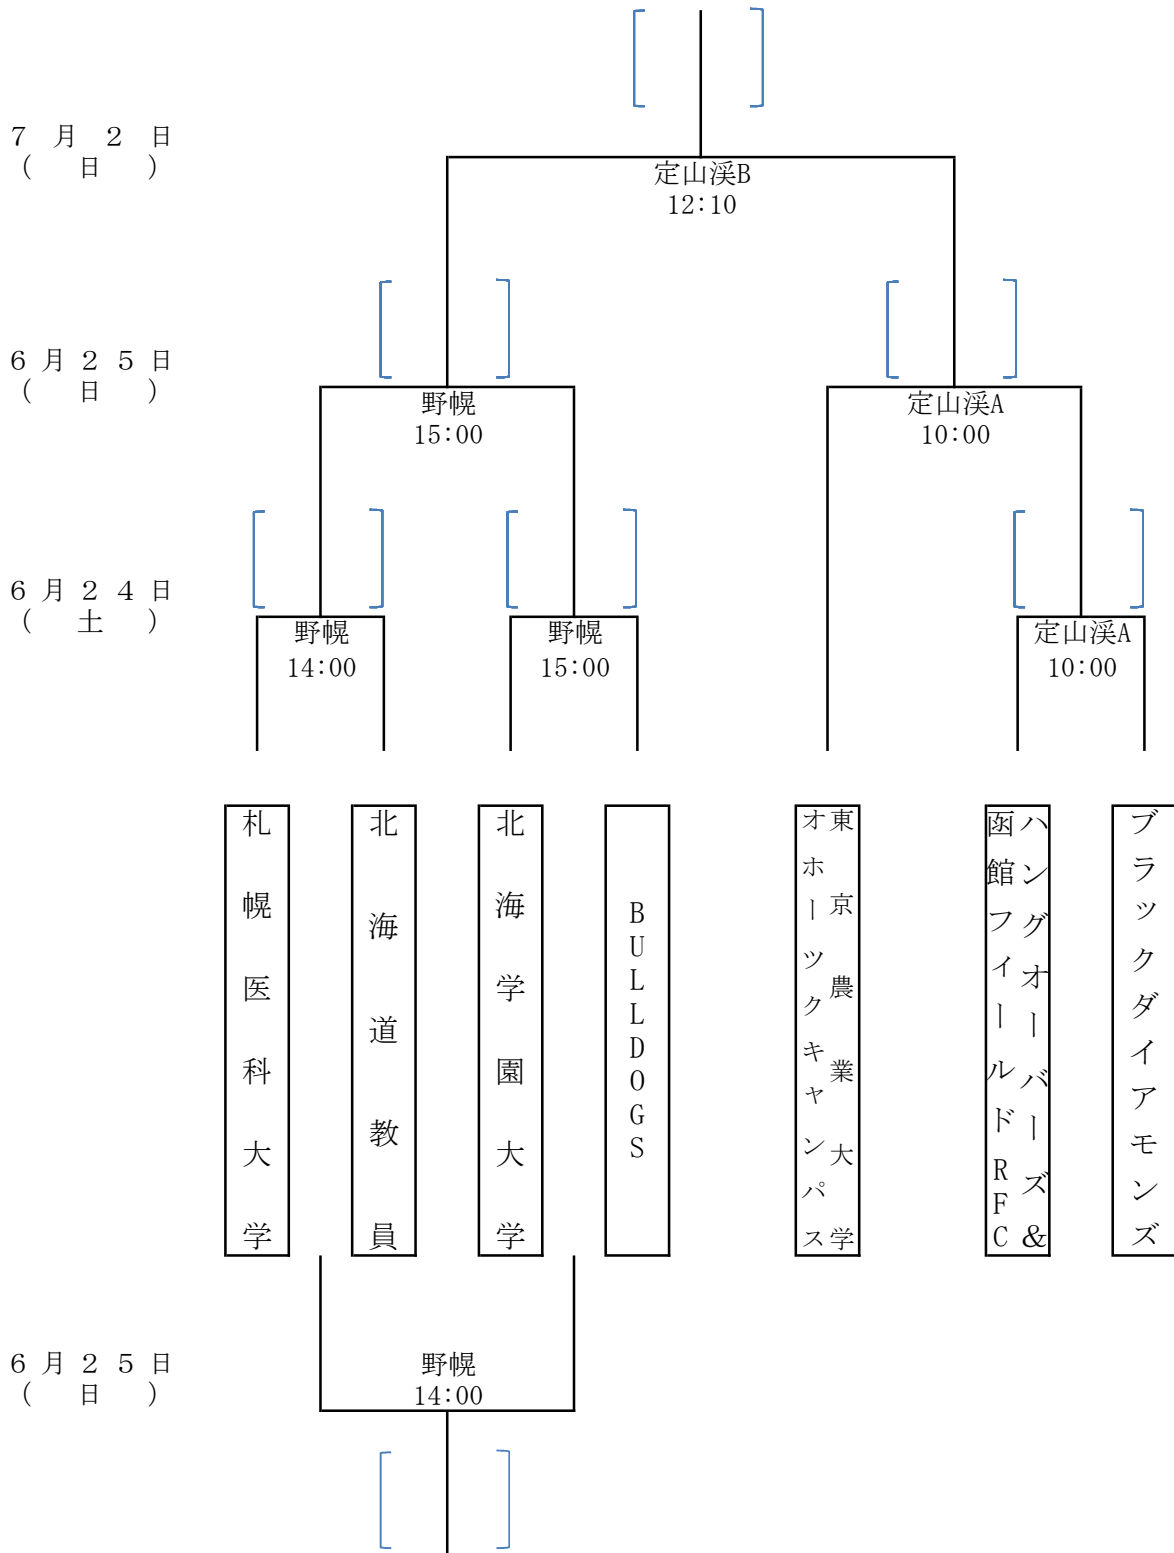

平成29年度 第47回北海道選手権大会組み合わせ表 (Aブロック)

試合会場
 定山溪A
 定山溪B
 野幌
 千歳青葉
 苫小牧

平成29年度 第47回北海道選手権大会組み合わせ表 (Bブロック)

試合会場
 定山溪A
 定山溪B
 野幌
 千歳青葉
 苫小牧

平成29年度 第47回北海道選手権大会組み合わせ表 (Cブロック)

試合会場
 定山溪A
 定山溪B
 野幌
 千歳青葉
 苫小牧

平成29年度 第47回北海道選手権大会組み合わせ表 (Dブロック)

試合会場
 定山溪A
 定山溪B
 野幌
 千歳青葉
 苫小牧

平成29年度 第47回北海道選手権大会組み合わせ表 (Eブロック)

試合会場
 定山溪A
 定山溪B
 野幌
 千歳青葉
 苫小牧

平成29年度 第47回北海道選手権大会組み合わせ表 (Fブロック)

試合会場
 定山溪A
 定山溪B
 野幌
 千歳青葉
 苫小牧

平成29年度 第47回北海道選手権大会組み合わせ表 (Gブロック)

試合会場
 定山溪A
 定山溪B
 野幌
 千歳青葉
 苫小牧

7月2日
 (日)

6月24日
 (土)

6月25日
 (日)

平成29年度 第47回北海道選手権大会組み合わせ表 (Hブロック)

試合会場
 定山溪A
 定山溪B
 野幌
 千歳青葉
 苫小牧

平成29年度 第47回北海道選手権大会組み合わせ表 (Iブロック)

試合会場
 定山溪A
 定山溪B
 野幌
 千歳青葉
 苫小牧