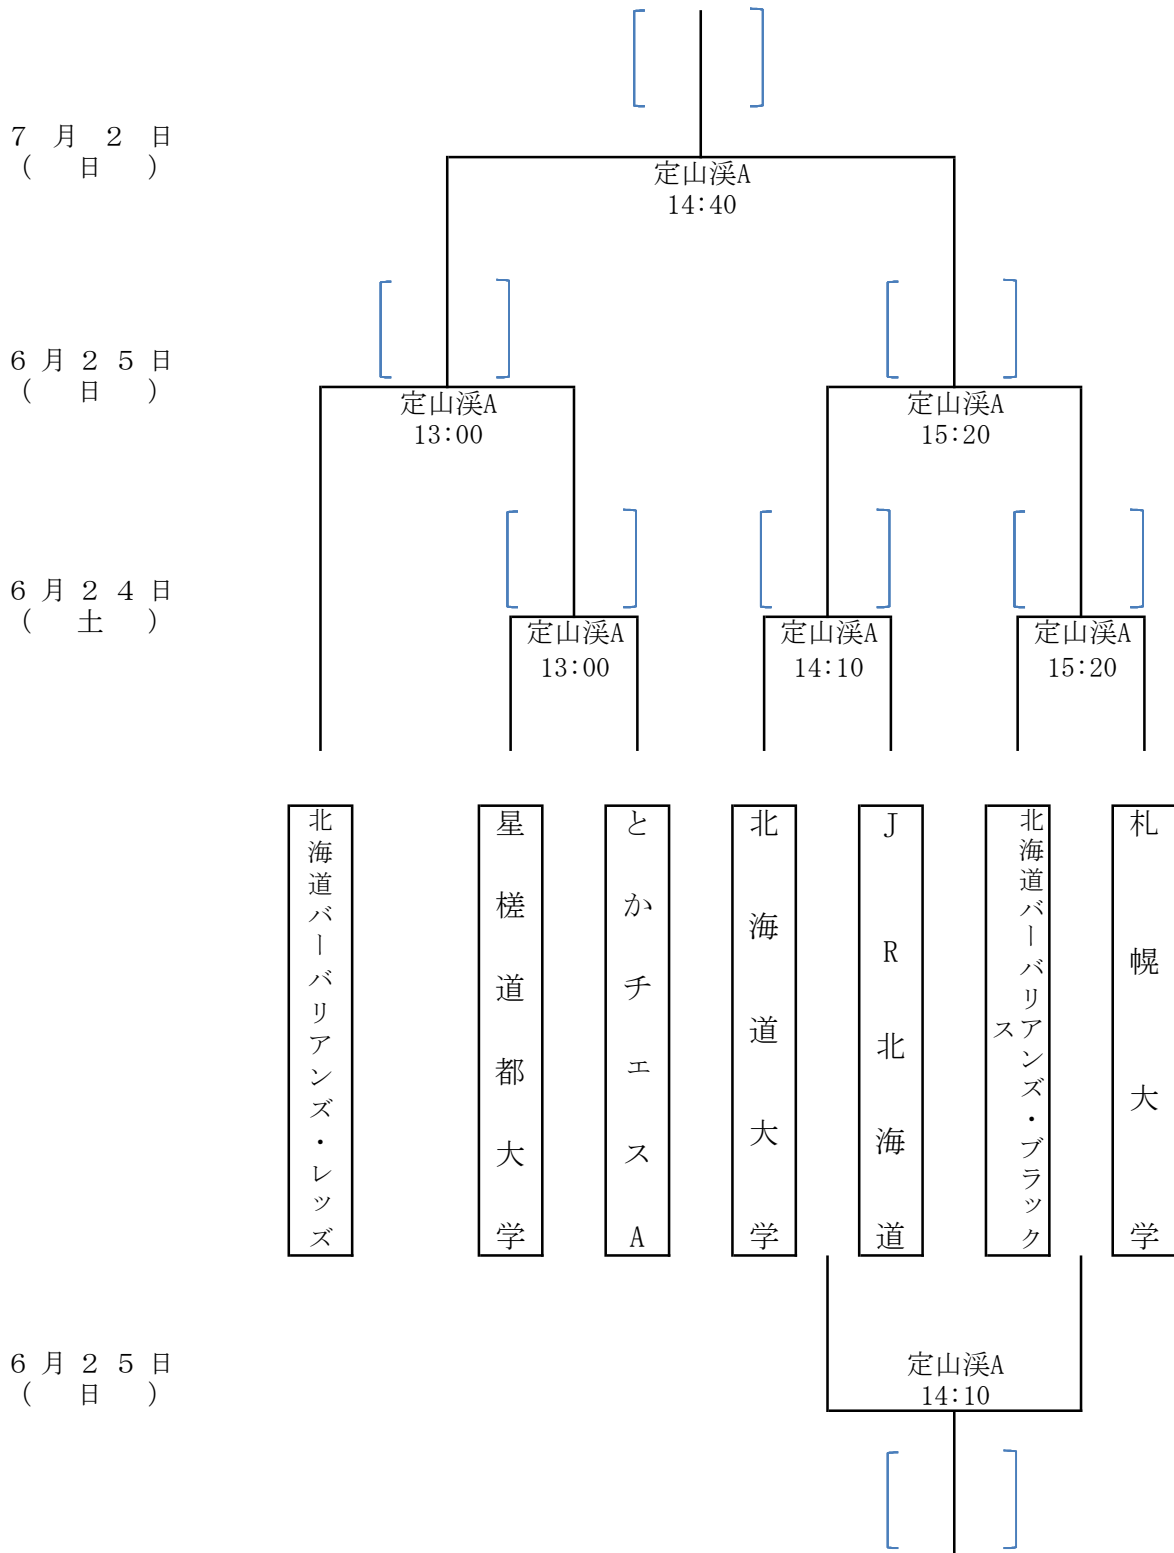

平成29年度 第47回北海道選手権大会組み合わせ表 (Aブロック)

試合会場
 定山溪A
 定山溪B
 野幌
 千歳青葉
 苫小牧

平成29年度 第47回北海道選手権大会組み合わせ表 (Bブロック)

試合会場
 定山溪A
 定山溪B
 野幌
 千歳青葉
 苫小牧

平成29年度 第47回北海道選手権大会組み合わせ表 (Cブロック)

試合会場
 定山溪A
 定山溪B
 野幌
 千歳青葉
 苫小牧

平成29年度 第47回北海道選手権大会組み合わせ表 (Dブロック)

試合会場
 定山溪A
 定山溪B
 野幌
 千歳青葉
 苫小牧

平成29年度 第47回北海道選手権大会組み合わせ表 (Eブロック)

試合会場
 定山溪A
 定山溪B
 野幌
 千歳青葉
 苫小牧

平成29年度 第47回北海道選手権大会組み合わせ表 (Fブロック)

試合会場
 定山溪A
 定山溪B
 野幌
 千歳青葉
 苫小牧

平成29年度 第47回北海道選手権大会組み合わせ表 (Gブロック)

試合会場
 定山溪A
 定山溪B
 野幌
 千歳青葉
 苫小牧

7月2日
 (日)

6月24日
 (土)

6月25日
 (日)

平成29年度 第47回北海道選手権大会組み合わせ表 (Hブロック)

試合会場
 定山溪A
 定山溪B
 野幌
 千歳青葉
 苫小牧

平成29年度 第47回北海道選手権大会組み合わせ表 (Iブロック)

試合会場
 定山溪A
 定山溪B
 野幌
 千歳青葉
 苫小牧