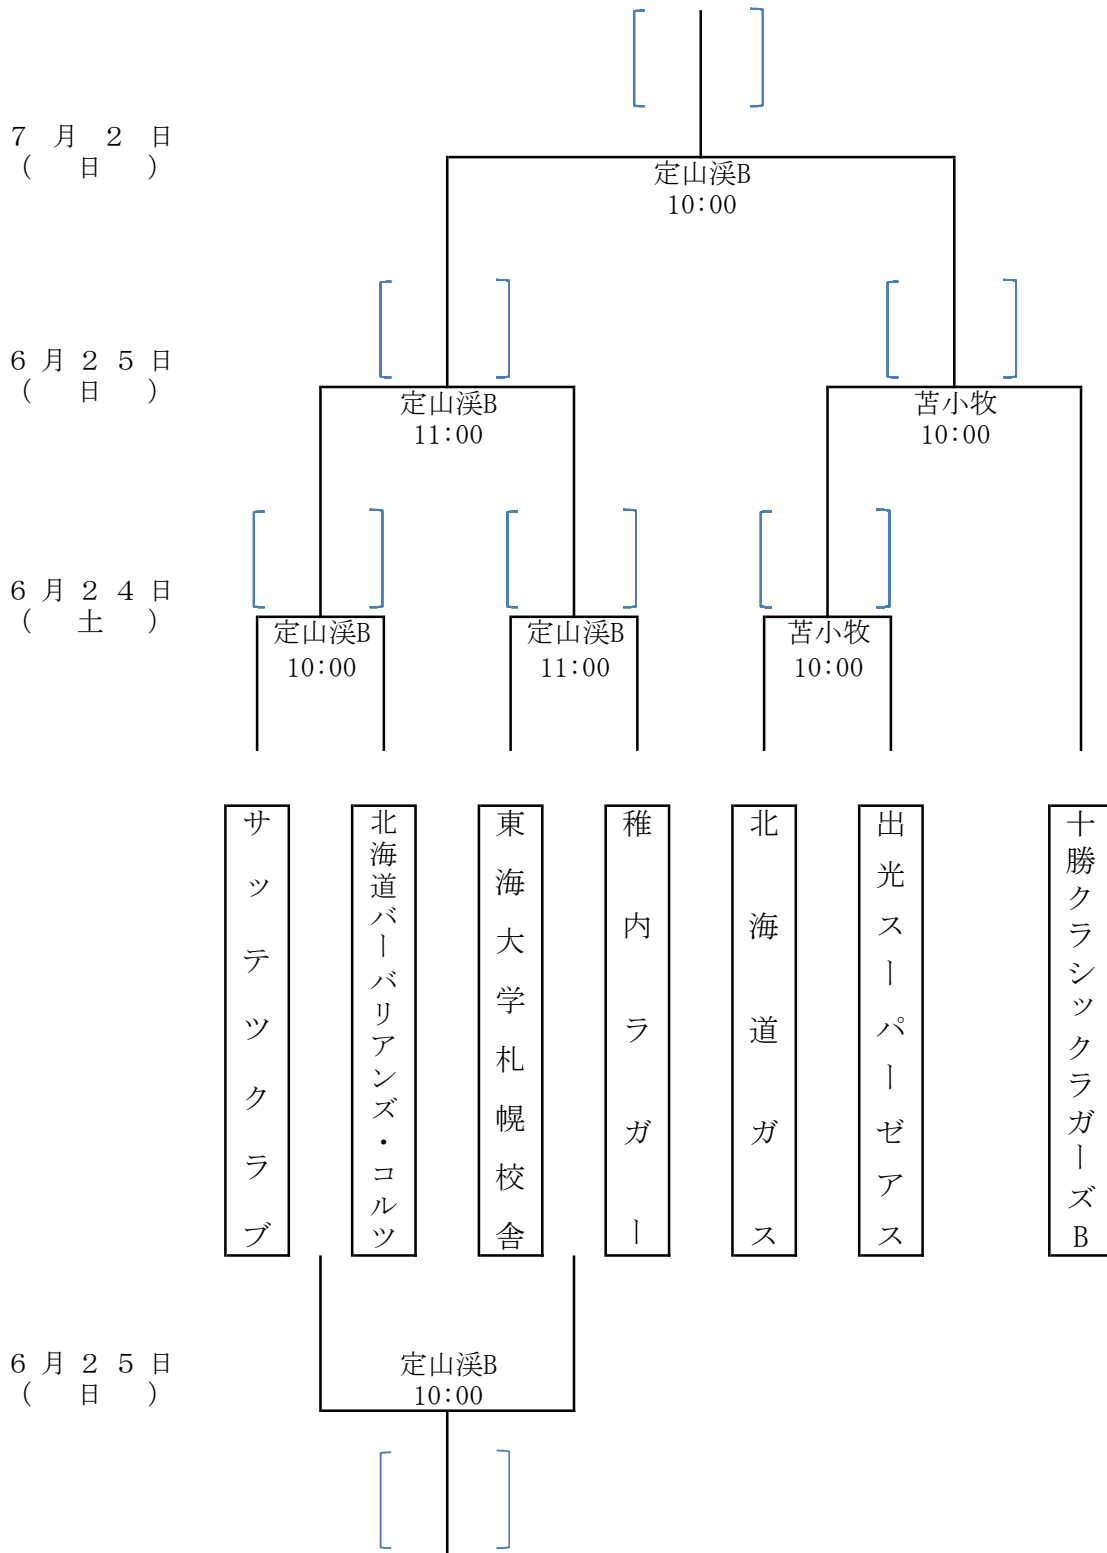

平成29年度 第47回北海道選手権大会組み合わせ表 (Aブロック)

試合会場
 定山溪A
 定山溪B
 野幌
 千歳青葉
 苫小牧

平成29年度 第47回北海道選手権大会組み合わせ表 (Bブロック)

試合会場
 定山溪A
 定山溪B
 野幌
 千歳青葉
 苫小牧

平成29年度 第47回北海道選手権大会組み合わせ表 (Cブロック)

試合会場
 定山溪A
 定山溪B
 野幌
 千歳青葉
 苫小牧

平成29年度 第47回北海道選手権大会組み合わせ表 (Dブロック)

試合会場
 定山溪A
 定山溪B
 野幌
 千歳青葉
 苫小牧

平成29年度 第47回北海道選手権大会組み合わせ表 (Eブロック)

試合会場
 定山溪A
 定山溪B
 野幌
 千歳青葉
 苫小牧

平成29年度 第47回北海道選手権大会組み合わせ表 (Fブロック)

試合会場
 定山溪A
 定山溪B
 野幌
 千歳青葉
 苫小牧

平成29年度 第47回北海道選手権大会組み合わせ表 (Gブロック)

試合会場
 定山溪A
 定山溪B
 野幌
 千歳青葉
 苫小牧

7月2日
 (日)

6月24日
 (土)

6月25日
 (日)

平成29年度 第47回北海道選手権大会組み合わせ表 (Hブロック)

試合会場
 定山溪A
 定山溪B
 野幌
 千歳青葉
 苫小牧

平成29年度 第47回北海道選手権大会組み合わせ表 (Iブロック)

試合会場
 定山溪A
 定山溪B
 野幌
 千歳青葉
 苫小牧