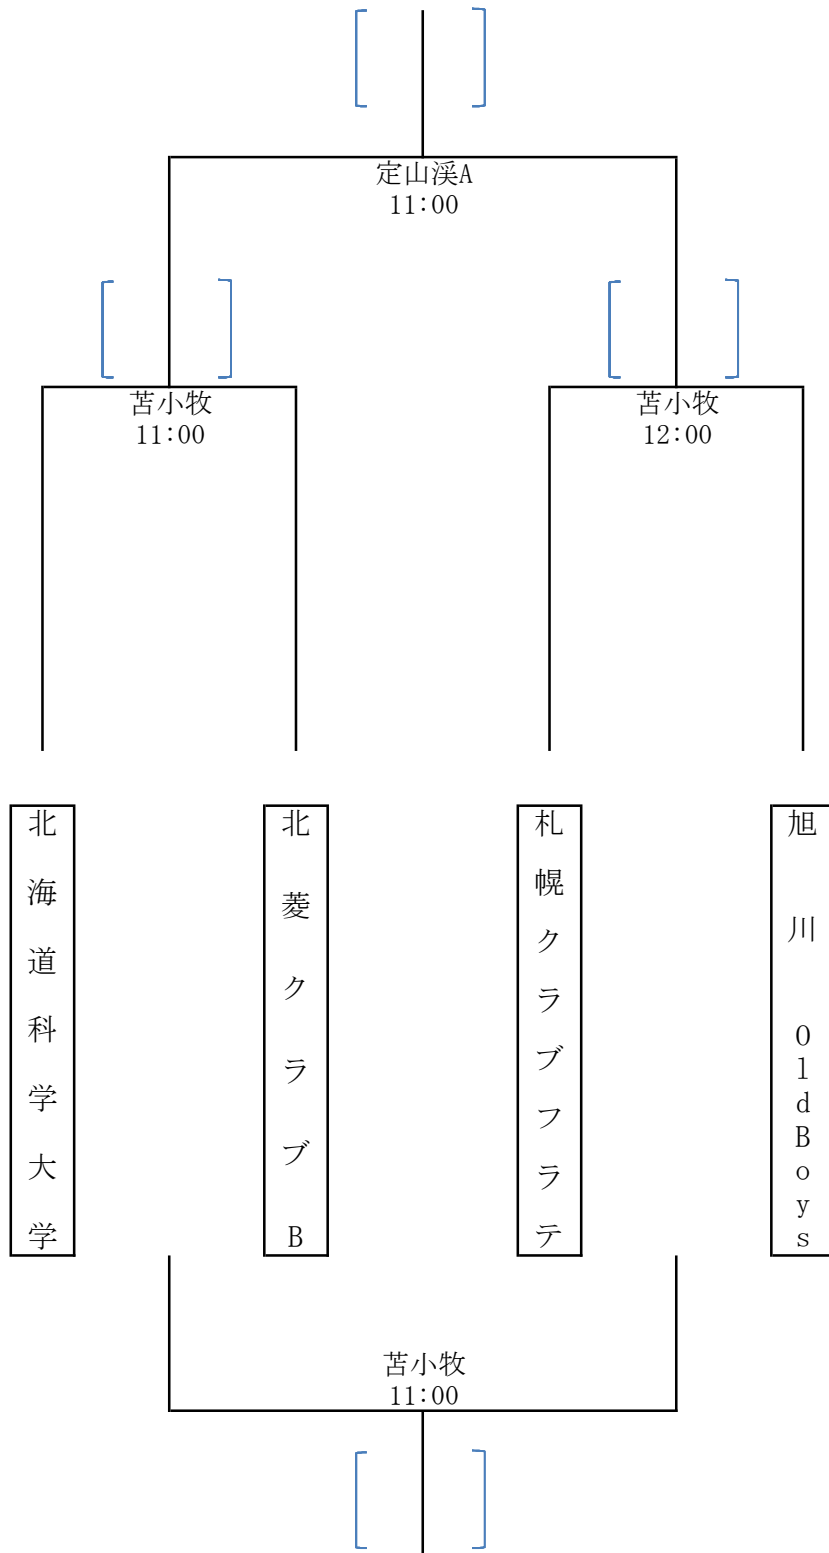

平成29年度 第47回北海道選手権大会組み合わせ表 (Aブロック)

試合会場
 定山溪A
 定山溪B
 野幌
 千歳青葉
 苫小牧

平成29年度 第47回北海道選手権大会組み合わせ表 (Bブロック)

試合会場
 定山溪A
 定山溪B
 野幌
 千歳青葉
 苫小牧

平成29年度 第47回北海道選手権大会組み合わせ表 (Cブロック)

試合会場
 定山溪A
 定山溪B
 野幌
 千歳青葉
 苫小牧

平成29年度 第47回北海道選手権大会組み合わせ表 (Dブロック)

試合会場
 定山溪A
 定山溪B
 野幌
 千歳青葉
 苫小牧

平成29年度 第47回北海道選手権大会組み合わせ表 (Eブロック)

試合会場
 定山溪A
 定山溪B
 野幌
 千歳青葉
 苫小牧

平成29年度 第47回北海道選手権大会組み合わせ表 (Fブロック)

試合会場
 定山溪A
 定山溪B
 野幌
 千歳青葉
 苫小牧

平成29年度 第47回北海道選手権大会組み合わせ表 (Gブロック)

試合会場
 定山溪A
 定山溪B
 野幌
 千歳青葉
 苫小牧

7月2日
 (日)

6月24日
 (土)

6月25日
 (日)

平成29年度 第47回北海道選手権大会組み合わせ表 (Hブロック)

試合会場
 定山溪A
 定山溪B
 野幌
 千歳青葉
 苫小牧

平成29年度 第47回北海道選手権大会組み合わせ表 (Iブロック)

試合会場
 定山溪A
 定山溪B
 野幌
 千歳青葉
 苫小牧