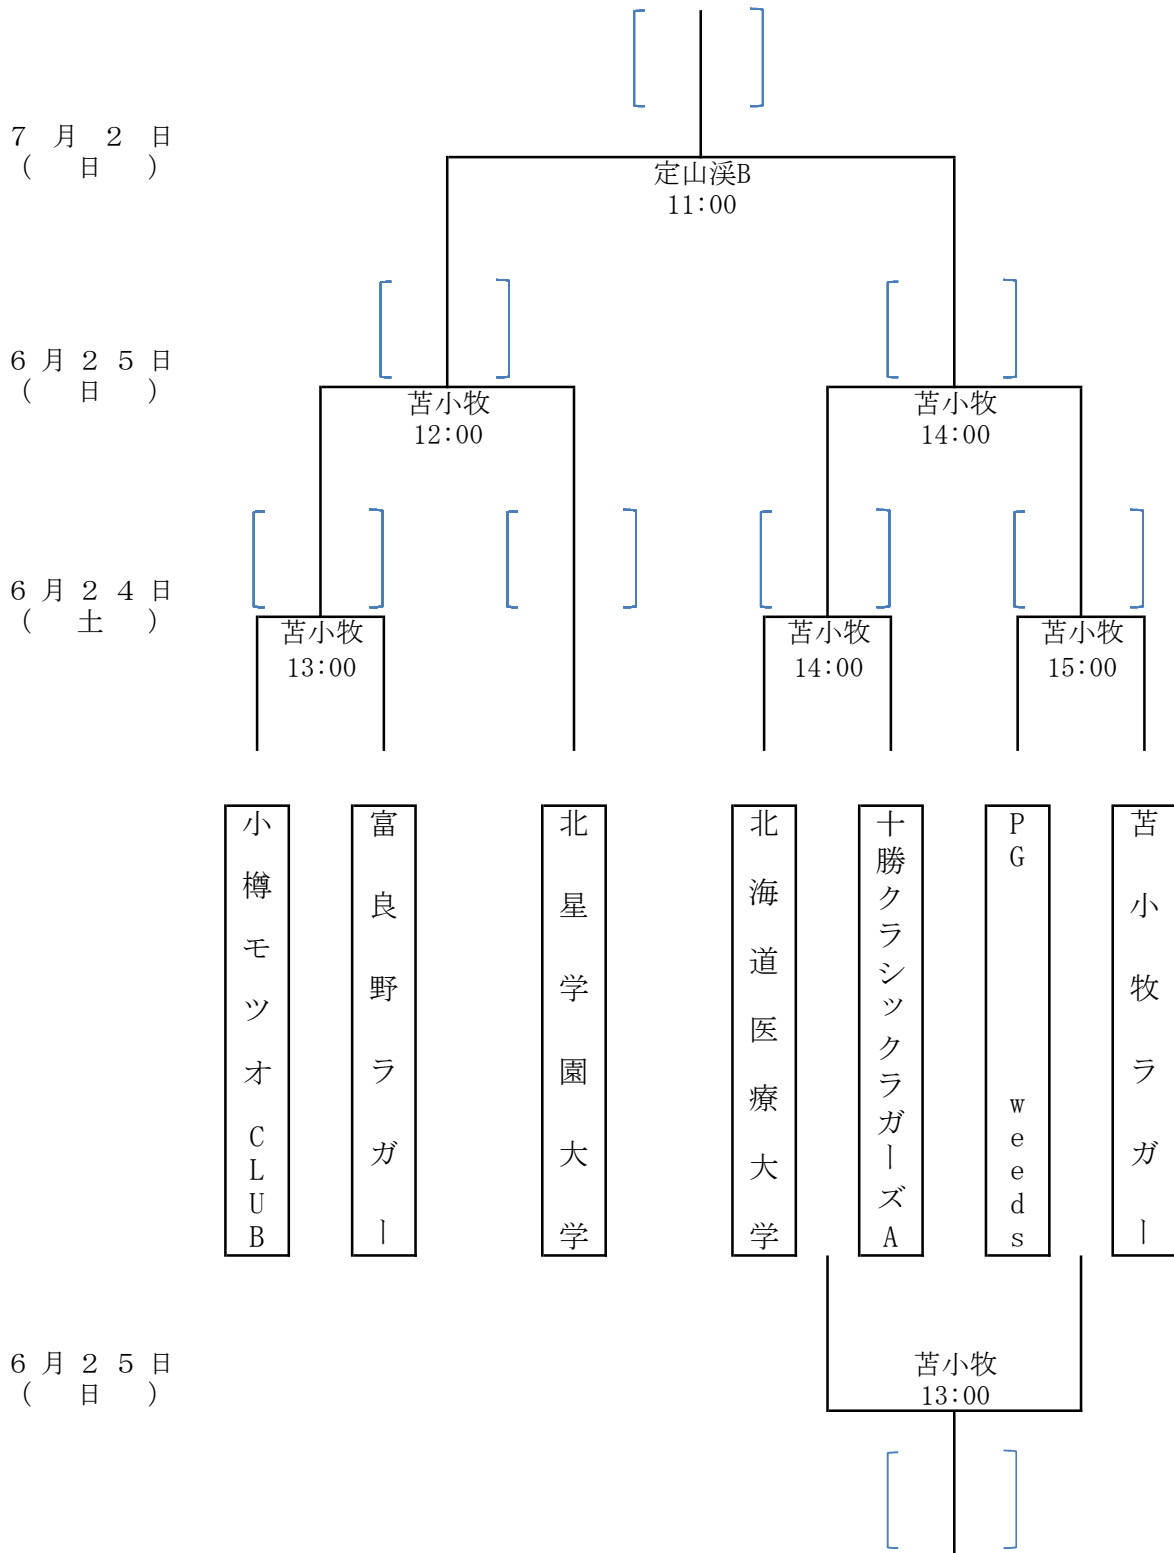

平成29年度 第47回北海道選手権大会組み合わせ表 (Aブロック)

試合会場
 定山溪A
 定山溪B
 野幌
 千歳青葉
 苫小牧

平成29年度 第47回北海道選手権大会組み合わせ表 (Bブロック)

試合会場
 定山溪A
 定山溪B
 野幌
 千歳青葉
 苫小牧

平成29年度 第47回北海道選手権大会組み合わせ表 (Cブロック)

試合会場
 定山溪A
 定山溪B
 野幌
 千歳青葉
 苫小牧

平成29年度 第47回北海道選手権大会組み合わせ表 (Dブロック)

試合会場
 定山溪A
 定山溪B
 野幌
 千歳青葉
 苫小牧

平成29年度 第47回北海道選手権大会組み合わせ表 (Eブロック)

試合会場
 定山溪A
 定山溪B
 野幌
 千歳青葉
 苫小牧

平成29年度 第47回北海道選手権大会組み合わせ表 (Fブロック)

試合会場
 定山溪A
 定山溪B
 野幌
 千歳青葉
 苫小牧

平成29年度 第47回北海道選手権大会組み合わせ表 (Gブロック)

試合会場
 定山溪A
 定山溪B
 野幌
 千歳青葉
 苫小牧

7月2日
 (日)

6月24日
 (土)

6月25日
 (日)

平成29年度 第47回北海道選手権大会組み合わせ表 (Hブロック)

試合会場
 定山溪A
 定山溪B
 野幌
 千歳青葉
 苫小牧

平成29年度 第47回北海道選手権大会組み合わせ表 (Iブロック)

試合会場
 定山溪A
 定山溪B
 野幌
 千歳青葉
 苫小牧