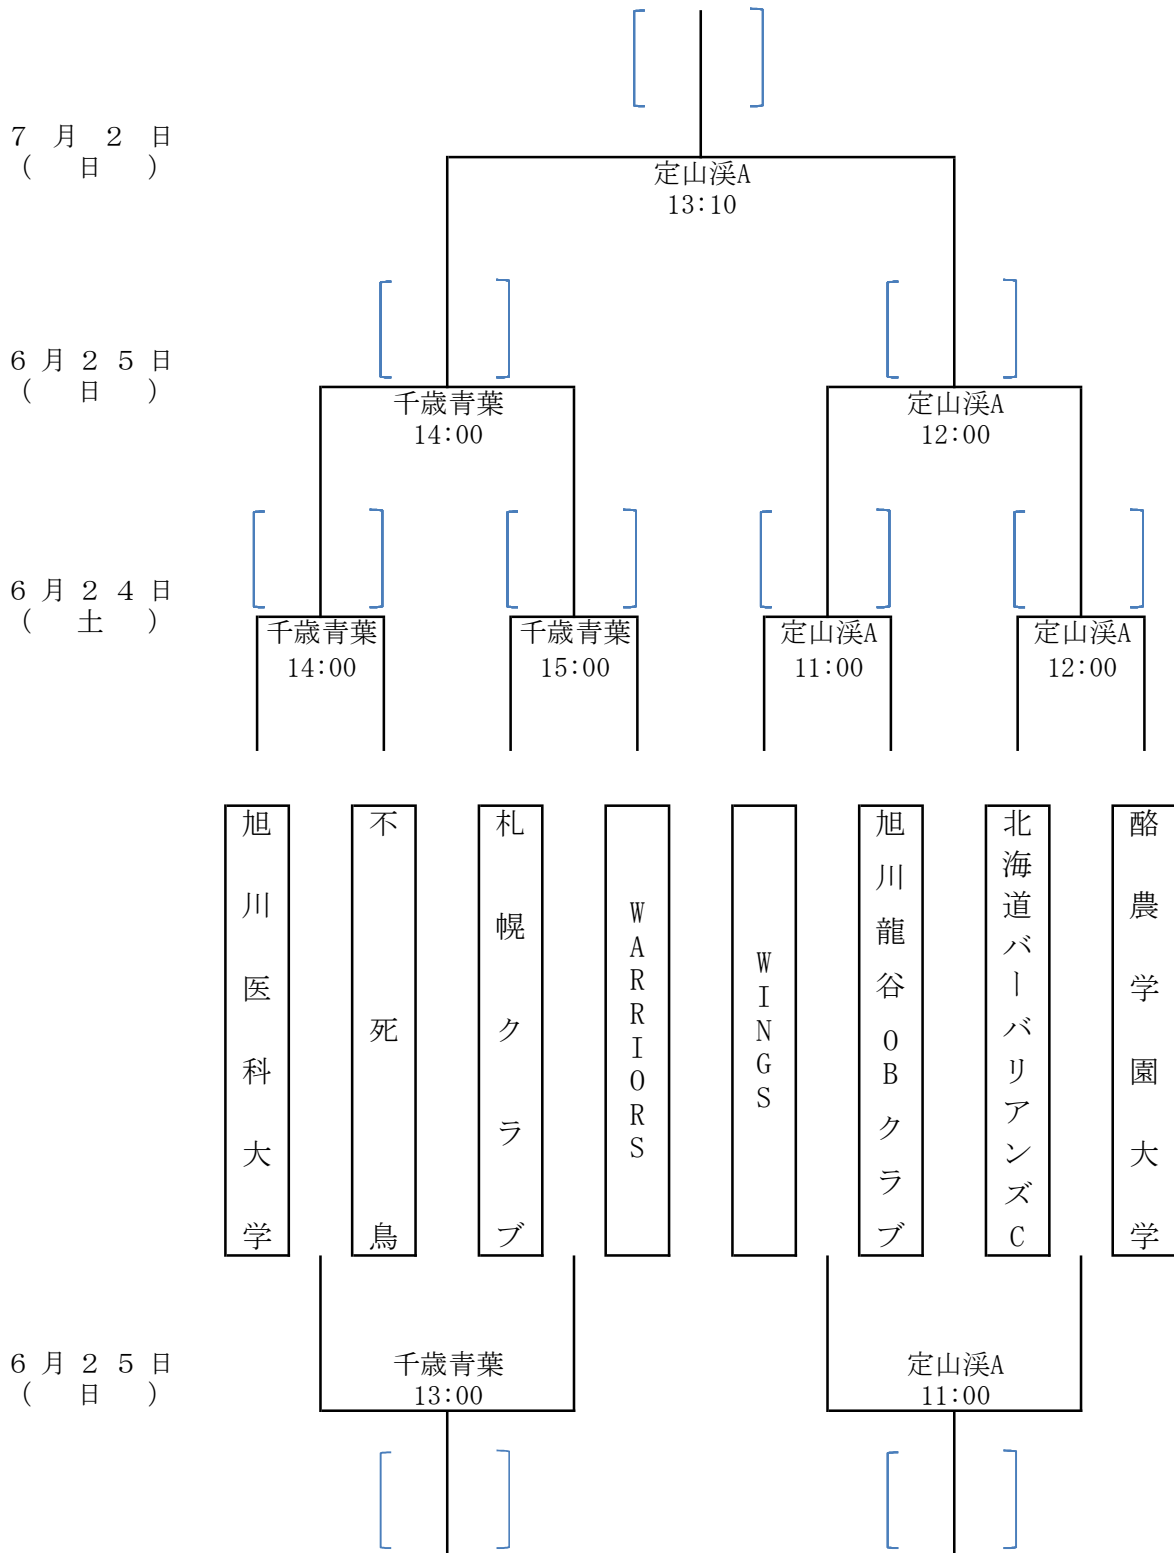

平成29年度 第47回北海道選手権大会組み合わせ表 (Aブロック)

試合会場
 定山溪A
 定山溪B
 野幌
 千歳青葉
 苫小牧

平成29年度 第47回北海道選手権大会組み合わせ表 (Bブロック)

試合会場
 定山溪A
 定山溪B
 野幌
 千歳青葉
 苫小牧

平成29年度 第47回北海道選手権大会組み合わせ表 (Cブロック)

試合会場
 定山溪A
 定山溪B
 野幌
 千歳青葉
 苫小牧

平成29年度 第47回北海道選手権大会組み合わせ表 (Dブロック)

試合会場
 定山溪A
 定山溪B
 野幌
 千歳青葉
 苫小牧

平成29年度 第47回北海道選手権大会組み合わせ表 (Eブロック)

試合会場
 定山溪A
 定山溪B
 野幌
 千歳青葉
 苫小牧

平成29年度 第47回北海道選手権大会組み合わせ表 (Fブロック)

試合会場
 定山溪A
 定山溪B
 野幌
 千歳青葉
 苫小牧

平成29年度 第47回北海道選手権大会組み合わせ表 (Gブロック)

試合会場
 定山溪A
 定山溪B
 野幌
 千歳青葉
 苫小牧

7月2日
 (日)

6月24日
 (土)

6月25日
 (日)

平成29年度 第47回北海道選手権大会組み合わせ表 (Hブロック)

試合会場
 定山溪A
 定山溪B
 野幌
 千歳青葉
 苫小牧

平成29年度 第47回北海道選手権大会組み合わせ表 (Iブロック)

試合会場
 定山溪A
 定山溪B
 野幌
 千歳青葉
 苫小牧