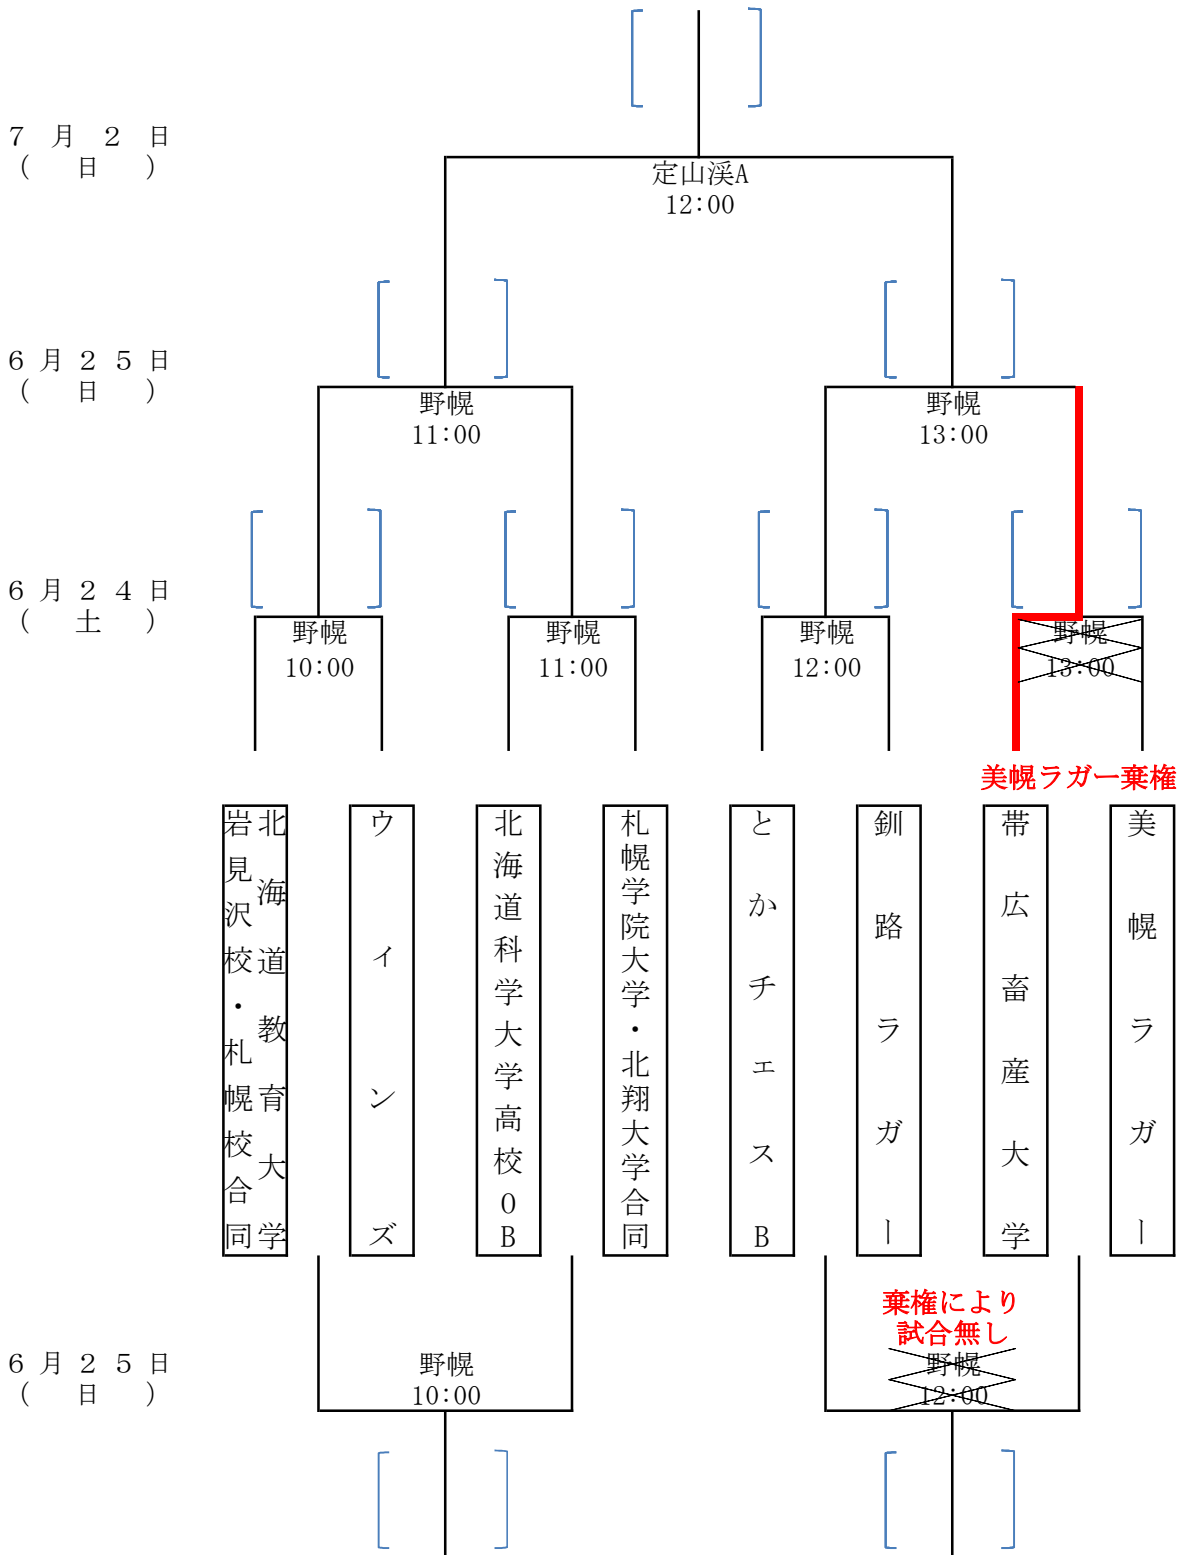

平成29年度 第47回北海道選手権大会組み合わせ表 (Aブロック)

試合会場
 定山溪A
 定山溪B
 野幌
 千歳青葉
 苫小牧

平成29年度 第47回北海道選手権大会組み合わせ表 (Bブロック)

試合会場
 定山溪A
 定山溪B
 野幌
 千歳青葉
 苫小牧

平成29年度 第47回北海道選手権大会組み合わせ表 (Cブロック)

試合会場
 定山溪A
 定山溪B
 野幌
 千歳青葉
 苫小牧

平成29年度 第47回北海道選手権大会組み合わせ表 (Dブロック)

試合会場
 定山溪A
 定山溪B
 野幌
 千歳青葉
 苫小牧

平成29年度 第47回北海道選手権大会組み合わせ表 (Eブロック)

試合会場
 定山溪A
 定山溪B
 野幌
 千歳青葉
 苫小牧

平成29年度 第47回北海道選手権大会組み合わせ表 (Fブロック)

試合会場
 定山溪A
 定山溪B
 野幌
 千歳青葉
 苫小牧

平成29年度 第47回北海道選手権大会組み合わせ表 (Gブロック)

試合会場
 定山溪A
 定山溪B
 野幌
 千歳青葉
 苫小牧

7月2日
 (日)

6月24日
 (土)

6月25日
 (日)

平成29年度 第47回北海道選手権大会組み合わせ表 (Hブロック)

試合会場
 定山溪A
 定山溪B
 野幌
 千歳青葉
 苫小牧

平成29年度 第47回北海道選手権大会組み合わせ表 (Iブロック)

試合会場
 定山溪A
 定山溪B
 野幌
 千歳青葉
 苫小牧