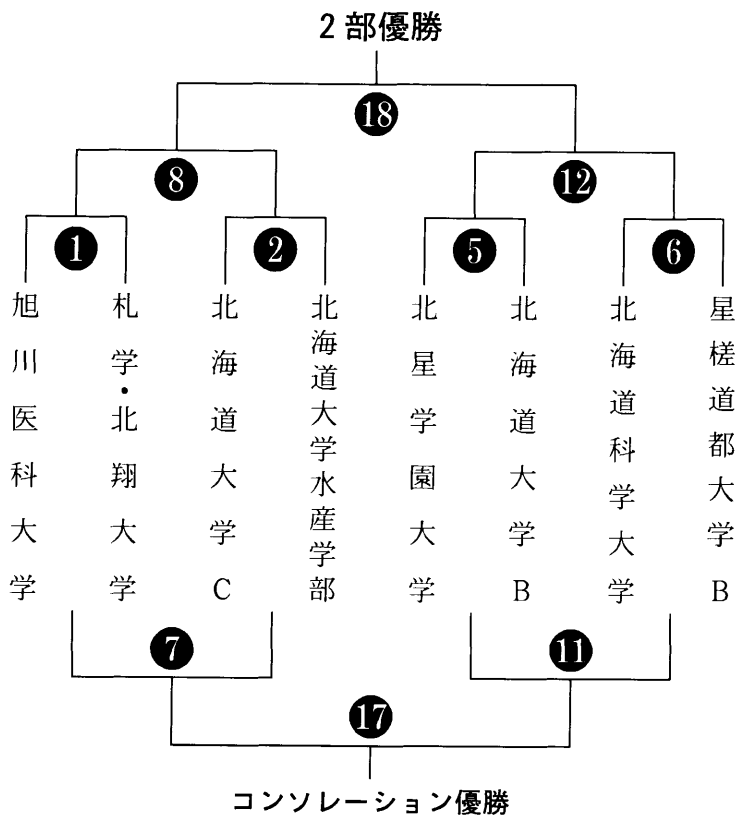

# 第19回北海道地区大学 セブンズラグビーフットボール大会 組み合わせ

## 2 部

⑮：⑦の敗者 VS ⑪の敗者

⑯：⑧の敗者 VS ⑫の敗者