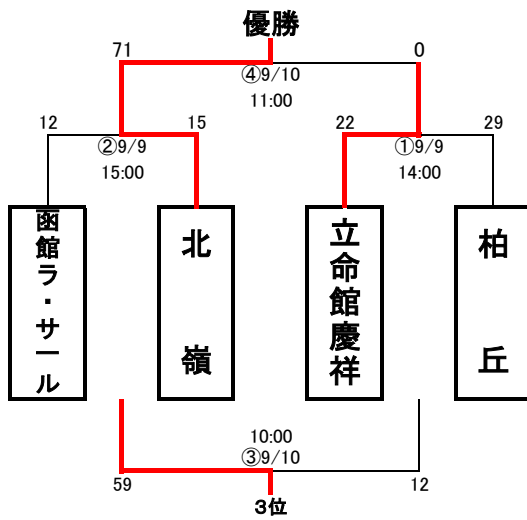

第36回 北海道ラグビーフットボール中学校大会

札幌月寒ラグビー場

第36回 北海道ラグビーフットボール中学校大会 (II部)

7人制 (7分ハーフ)

札幌月寒ラグビー場

	清田	函館ラ・サールB	北嶺B	順位
清田		①9日 16:00 7 × 22	②10日 9:30 12 △ 12	2
函館ラ・サールB	①9日 16:00 22 ○ 7		③10日 12:00 34 ○ 5	1
北嶺B	②10日 9:30 12 △ 12	③10日 12:00 5 × 34		3

大会記録

①準決勝第1試合
9月9日 14:00 KO 月寒G

立命館慶祥		対	柏丘	
後半	前半	ハーフ	前半	後半
2	2	T	2	1
	1	G	2	
		PG		
		DG		
10	12	計	14	5
2	2	合計	19	
4	2	反則	0	0
			0	

②準決勝第2試合
9月9日 15:00 KO 月寒G

函館ラ・サール		対	北嶺	
後半	前半	ハーフ	前半	後半
2		T	1	2
		G		
		PG		
		DG		
12	0	計	5	10
4	7	合計	15	
11	7	反則	5	2
			7	

③三位決定戦
9月10日 10:00 KO 月寒G

柏丘		対	函館ラ・サール	
後半	前半	ハーフ	前半	後半
2		T	6	3
1		G	4	3
		PG		
		DG		
12	0	計	38	21
12		合計	59	
1	1	反則	1	0
2			1	

④決勝戦
9月10日 11:00 KO 月寒G

北嶺		対	立命館慶祥	
後半	前半	ハーフ	前半	後半
7	4	T		
6	2	G		
		PG		
		DG		
47	24	計	0	0
71		合計	0	
4	1	反則	1	0
5			1	