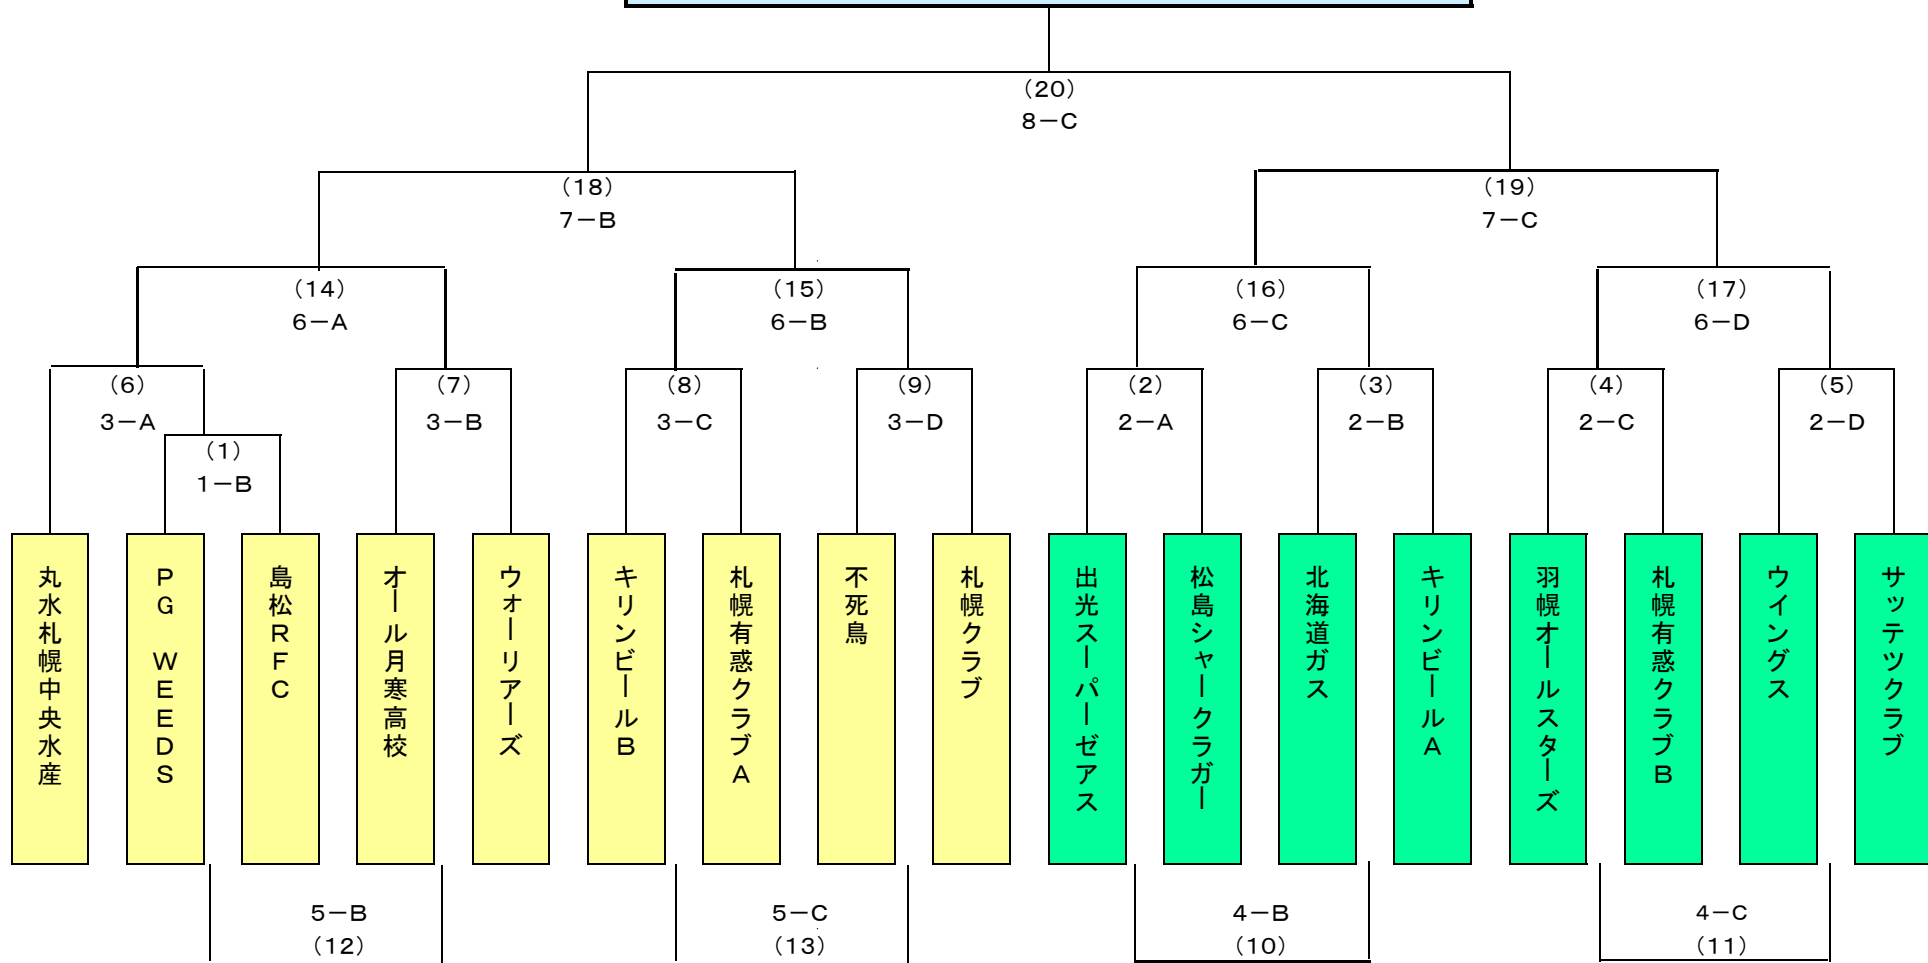

第12回北海道雪中ラグビーフェスタ2018

キリンビールカップNO. 1

社会人Aトーナメント

社会人Bトーナメント

タイムテーブル

		Aコート		Bコート		Cコート		Dコート	
		本部側	国道側	本部側	国道側	本部側	国道側	本部側	国道側
1	1000~1020			PG WEEDS	vs 島松 RFC				
2	1025~1045	出光 スパーゼアス	vs 松島シャーク ラガー	北海道 ガス	vs キリンビール A	羽幌オー ルスターズ	vs 札幌有惑 クラブB	ウイングス	vs サッテツ クラブ
3	1050~1110	丸水札幌 中央水産	vs PG、島松 の勝者	オール 月寒高校	vs ウォーリアーズ	キリンビール B	vs 札幌有惑 クラブA	不死鳥	vs 札幌クラブ
4	1115~1135			(10) Bトーナメント敗者戦		(11) Bトーナメント敗者戦			
5	1140~1200			(12) Aトーナメント敗者戦		(13) Aトーナメント敗者戦			
6	1205~1225	(14) Aトーナメント準決勝		(15) Aトーナメント準決勝		(16) Bトーナメント準決勝		(17) Bトーナメント準決勝	
7	1235~1255			(18) Aトーナメント決勝		(19) Bトーナメント決勝			
8	1315~1335					(20) キリンカップ決勝戦			

(1) チームのコートサイドはトーナメント左側チームが本部テント側、右側チームが国道側

(2) 試合開始時のキックオフは、トーナメント左側チームから行う。

タイムテーブル

		Aコート	Bコート	Cコート	Dコート
1	1000～1020	■		■	■
2	1025～1045				
3	1050～1110				
4	1115～1135	■			■
5	1140～1200	■			■
6	1205～1225				
7	1235～1255	■			■
8	1315～1335	■	■		■