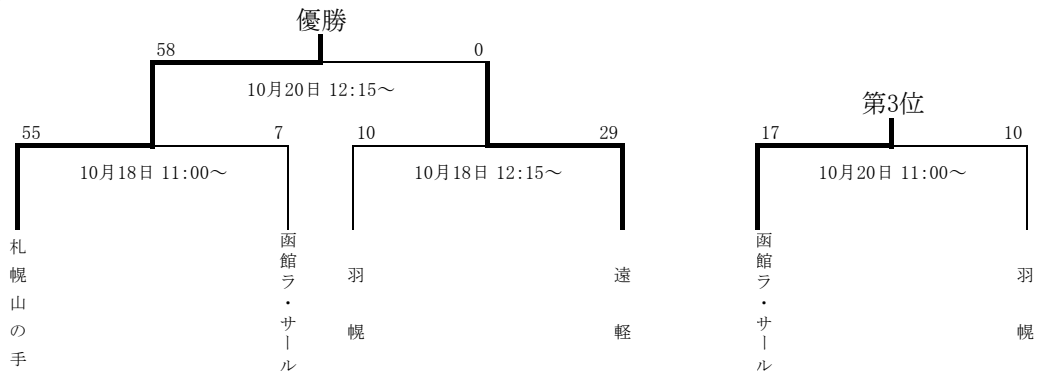

平成24年度 第20回北海道高等学校ラグビーフットボール新人大会
兼 第14回全国高等学校選抜ラグビーフットボール大会北海道予選大会
組み合わせおよびスケジュール

予選リーグ組み合わせ

Aブロック(なまこ山芝生公園Aグラウンド)

学校名	札幌山の手	北見合同	芦別
札幌山の手		○ 62-0	○ 88-0
北見合同	× 0-62		× 31-40
芦別	× 0-88	○ 40-31	

※北見合同(北見北斗・美幌)

Bブロック(なまこ山芝生公園グラウンド)

学校名	富良野	ラサール	北嶺
富良野		× 7-72	× 0-15
ラサール	○ 72-7		○ 34-5
北嶺	○ 15-0	× 5-34	

Cブロック(なまこ山芝生公園Aグラウンド)

学校名	釧根合同	函館合同	羽幌
釧根合同		× 21-26	× 0-93
函館合同	○ 26-21		× 0-62
羽幌	○ 93-0	○ 62-0	

※函館合同(大農・稜北・有斗・柏稜・七飯・戸井) 釧根合同(釧路工業・根室)

Dブロック(なまこ山芝生公園Bグラウンド)

学校名	遠軽	帯広合同	立命館慶祥
遠軽		○ 58-0	○ 19-0
帯広合同	× 0-58		× 0-42
立命館慶祥	× 0-19	○ 42-0	

※帯広合同(帯広工業・帯広柏葉)

10月17日(水) タイムスケジュール(20分ハーフ)

芦別市なまこ山芝生公園グラウンドA

①10:00～	山 の 手	対	芦 別
②10:50～	釧 根	対	羽 幌
③11:40～	山 の 手	対	北 見
④12:30～	釧 根	対	函 館
⑤13:20～	北 見	対	芦 別
⑥14:10～	函 館	対	羽 幌

芦別市なまこ山芝生公園グラウンドB

①10:00～	富 良 野	対	北 嶺
②10:50～	遠 軽	対	立 命 館
③11:40～	富 良 野	対	ラ ・ サ ー ル
④12:30～	遠 軽	対	帯 広
⑤13:20～	ラ ・ サ ー ル	対	北 嶺
⑥14:10～	帯 広	対	立 命 館

10月18日(木)・20日(土) タイムスケジュール(30分ハーフ)

芦別市なまこ山芝生公園Aグラウンド

10月18日(木) タイムスケジュール(20分ハーフ)

芦別市芝生公園Bグラウンド

①10:00～	芦 別	12-22	北 嶺
②11:00～	函 館 合 同	5-22	立 命 館 慶 祥
③12:00～	北 見 合 同	41-0	富 良 野
④13:00～	釧 根 合 同	0-37	帯 広 合 同